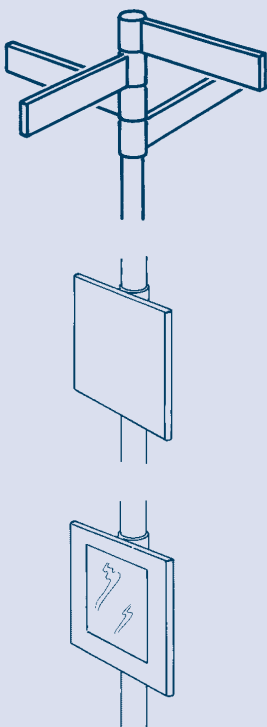

Ständergrößen:

Abgehängte Schilder mit Drahtseil

Alle Abmessungen in mm

Permanent

H \ B	500	800	1000	1250	1600
160			•	•	•
120	•	•	•	•	•

Schilder mit starrer Abhängung

Alle Abmessungen in mm

Für alle Ständerpaneele

Ständer: Ø = 44

Flügelschilder für Wand

Alle Abmessungen in mm

Flügelschilder für Ständer

Alle Abmessungen in mm

Parkplatzschild

Alle Abmessungen in mm

Türschild

Alle Abmessungen in mm

Permanent

H \ B	120	160	200	240	320	400	500	800	1000	1250
200			•			•				
160		•			•					
120	•			•			•	•	•	•

Flügelschild: Permanent

H \ B	400	600	800
120	•	•	•
100	•	•	•

Center Paneele: Permanent