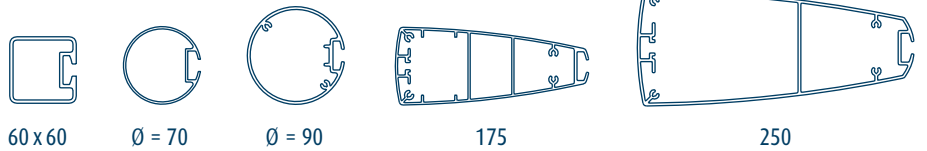

Compass

Sortimentsübersicht

Compass →

› modulex®

Wandschild

Alle Abmessungen in mm

Permanent

H \ B	120	160	200	240	320	400	500	800	1000	1250	1600	2000
400										•	•	•
300										•	•	•
200			•			•				•	•	•
160		•			•				•	•	•	
120	•			•			•	•	•	•	•	

Ständer und Paneele für Ständer

Alle Abmessungen in mm

Permanent

H \ B	500	800	1000	1250	1600	2000
400				•	•	•
300				•	•	•
200				•*	•*	•*
160			•*	•*	•*	
120	•*	•*	•*	•*	•*	
80		•*	•*	•*		

* Auch mit Frontbeschlag erhältlich.

Ständergrößen:

Abgehängte Schilder mit Drahtseil

Alle Abmessungen in mm

Permanent

H \ B	500	800	1000	1250	1600
160			•	•	•
120	•	•	•	•	•

Schilder mit starrer Abhängung

Alle Abmessungen in mm

Für alle Ständerpaneele