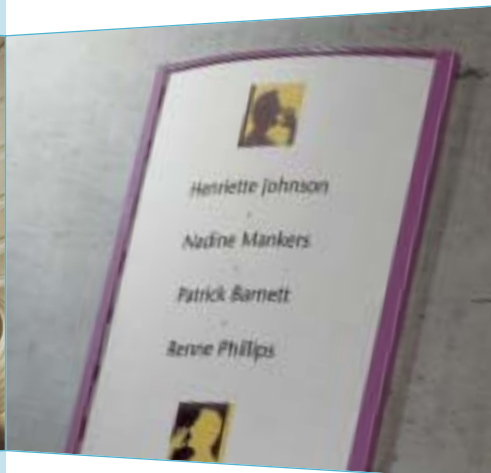

Das Panorama Paperflex-System ist die ideale Lösung für Innenbereiche, in denen Schilder regelmäßig aktualisiert werden müssen. Die Rahmen für Wandmontage sind in drei Größen erhältlich: DIN A3, DIN A4 und in Türschildformat – und in vielen Farben lieferbar.

Das System lässt sich durch das Softwarepaket SignSoft ergänzen, das speziell für diesen Zweck entwickelt wurde. SignSoft erleichtert die Bewältigung häufiger organisatorischer Änderungen und ermöglicht das Erstellen eigener Schilder - sogar mit Symbolen und Logos.

Die leicht gewölbte Front von Panorama verleiht dem Schild eine professionelle und ansprechende Erscheinung. Zur Erhöhung der Flexibilität wird das Schild oft mit anderen Modulex Schildern für den Innenbereich kombiniert.

Floorstand and Interior Monolith

Wenn Sie weitere Information möchten, bitte kontaktieren Sie:

Leadway GmbH

Büro Hamburg

Heestweg 16

D- 22143 Hamburg

Tel.: +49 40 523 88 62 -0

Fax.: +49 40 523 88 62 -29

info@leadway.de

www.leadway.de

Zubehör

SignSoft:

Software zur Betextung der Inlets von Paperflexschildern

Papier:

Spezialpapier für Türschilder 145x110 mm

A4 und A3 Papier:

Spezialpapier für Paperflexschilder