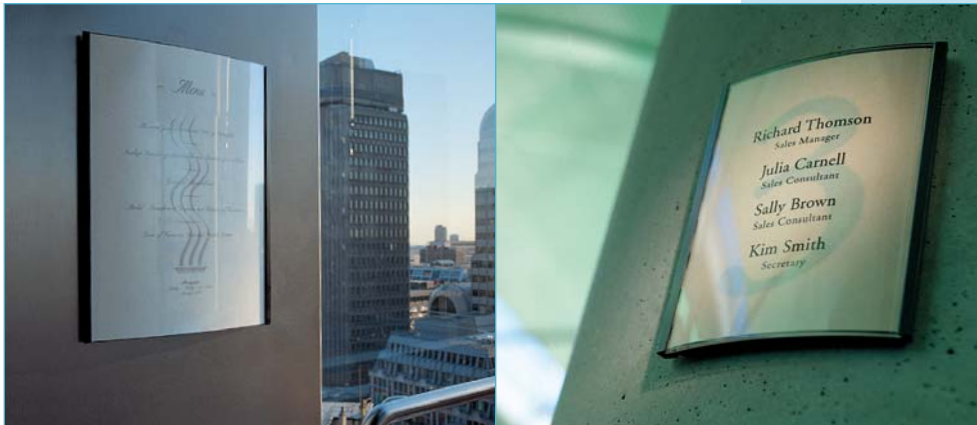

# Panorama

Panorama ist ein elegantes Paperflex-System -  
die ideale Lösung für Umfelder, in denen  
Schilder regelmäßig aktualisiert werden.

**Panorama** →

Das Panorama Paperflex-System ist die ideale Lösung für Innenbereiche, in denen Schilder regelmäßig aktualisiert werden müssen. Die Rahmen für Wandmontage sind in drei Größen erhältlich: DIN A3, DIN A4 und in Türschildformat – und in vielen Farben lieferbar.

Die leicht gewölbte Front von Panorama verleiht dem Schild eine professionelle und ansprechende Erscheinung. Zur Erhöhung der Flexibilität wird das Schild oft mit anderen Modulex Schildern für den Innenbereich kombiniert.