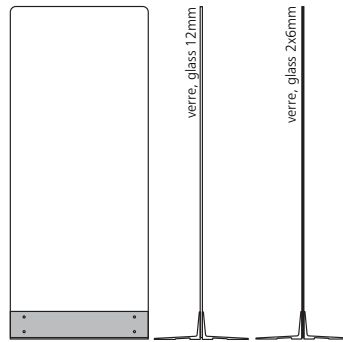

île

aluminium | アルミ  
 + verre | glass, vidrio, vetro, Glas, ガラス

aluminium (RAL 9006) : peint époxy | powder coated, pintura epoxi, vernice epossidica, pulverbeschichtet, 塗装

**île 212 D**  
w 420 x h 1500 x d 268mm  
w 16,53 x h 59,06 x d 10,55°

**île 112 D**  
w 420 x h 1500 x d 268mm  
w 16,53 x h 59,06 x d 10,55°

**île 212 E**  
w 420 x h 1500 x d 268mm  
w 16,53 x h 59,06 x d 10,55°

**île 212 S**  
w 420 x h 1500 x d 512mm  
w 16,53 x h 59,06 x d 20,15°  
**île 112 S**  
w 420 x h 1500 x d 512mm  
w 16,53 x h 59,06 x d 20,15°

**île 221 S**  
w 750 x h 1250 x d 512mm  
w 29,52 x h 49,21 x d 20,15°

**île 223 S**  
w 750 x h 1800 x d 512mm  
w 29,52 x h 70,86 x d 20,15°  
**île 123 S**  
w 750 x h 1800 x d 512mm  
w 29,52 x h 70,86 x d 20,15°

**île 224 S**  
w 750 x h 2200 x d 512mm  
w 29,52 x h 86,61 x d 20,15°

**île 231 S**  
w 1000 x h 1250 x d 512mm  
w 39,37 x h 49,21 x d 20,15°

**île 233 S**  
w 1000 x h 1800 x d 512mm  
w 39,37 x h 70,86 x d 20,15°