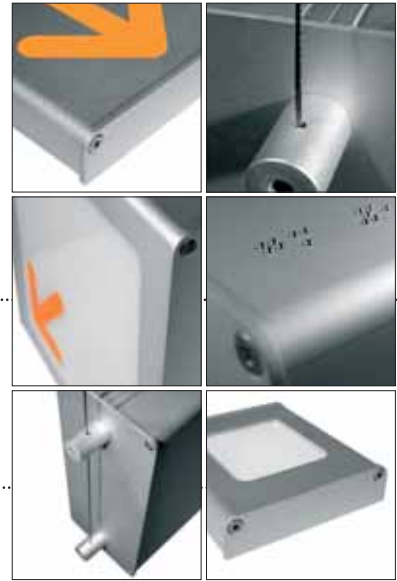

link
designed by roviras y torrente

aluminium | アルミ
+ PMMA | アクリル

Ø 300mm (11,81")

link 644 A3
w 250 x h 1400 x d 100 (200x400)mm
w 9,84 x h 55,12 x d 3,94 (7,87x15,75)"

link 645
w 250 x h 1400 x d 100mm
w 9,84 x h 55,12 x d 3,94"
link 655
w 250 x h 1800 x d 100mm
w 9,84 x h 70,87 x d 3,94"
link 685
w 250 x h 2500 x d 100mm
w 9,84 x h 98,43 x d 3,94"
link 695
w 250 x h 3000 x d 100mm
w 9,84 x h 118,11 x d 3,94"

link 263
w 1500 x h 100 x d 46,6mm
w 59,06 x h 3,94 x d 1,83"
link 273
w 2000 x h 100 x d 46,6mm
w 78,74 x h 3,94 x d 1,83"
link 283
w 2500 x h 100 x d 46,6mm
w 98,43 x h 3,94 x d 1,83"
link 293
w 3000 x h 100 x d 46,6mm
w 118,11 x h 3,94 x d 1,83"

link 463
w 1500 x h 150 x d 100mm
w 59,06 x h 5,91 x d 3,94"
link 473
w 2000 x h 150 x d 100mm
w 78,74 x h 5,91 x d 3,94"
link 483
w 2500 x h 150 x d 100mm
w 98,43 x h 5,91 x d 3,94"
link 493
w 3000 x h 150 x d 100mm
w 118,11 x h 5,91 x d 3,94"