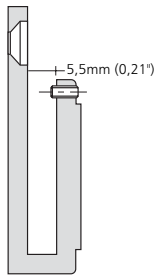

madrid
designed by tecton

aluminium | アルミ
+ verre | glass, vidrio, vetro, Glas, ガラス

+ aluminium | アルミ
verre | glass, vidrio, vetro, Glas, ガラス
madrid 100

madrid 100
w 30 x h 55 x d 15mm
w 1,18 x h 2,17 x d 0,59"

mad din A5 V
w 148,5 x h 210 x d 5mm
w 5,85 x h 8,27 x d 0,20"

mad din A4 V
w 210 x h 297 x d 5mm
w 8,27 x h 11,69 x d 0,20"

mad din A3 V
w 297 x h 420 x d 5mm
w 11,69 x h 16,54 x d 0,20"

mad letter (US)
w 8,5 x h 11 x d 0,20"

mad tabloid (US)
w 11 x h 17 x d 0,20"