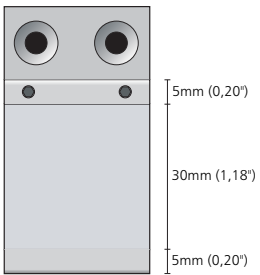

madrid
designed by tecton

aluminium | アルミ
+ verre | glass, vidrio, vetro, Glas, ガラス

+ aluminium | アルミ
verre | glass, vidrio, vetro, Glas, ガラス
madrid 100

madrid 100
w 30 x h 55 x d 15mm
w 1,18 x h 2,17 x d 0,59"

mad din A5 V
w 148,5 x h 210 x d 5mm
w 5,85 x h 8,27 x d 0,20"

mad din A4 V
w 210 x h 297 x d 5mm
w 8,27 x h 11,69 x d 0,20"

mad din A3 V
w 297 x h 420 x d 5mm
w 11,69 x h 16,54 x d 0,20"

mad letter (US)
w 8,5 x h 11 x d 0,20"

mad tabloid (US)
w 11 x h 17 x d 0,20"