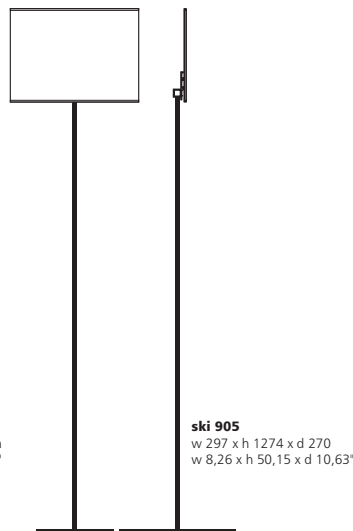

**skwizmi 205**  
w 297 x h 216 x d 14mm  
w 11,69 x h 8,5 x d 0,55"

**skwizmi 206**  
w 420 x h 216 x d 14mm  
w 11,69 x h 8,5 x d 0,55"

**skwizmi 310**  
w 1000 x h 105 x d 40mm  
w 39,37 x h 4,13 x 1,57"

**skwizmi 315**  
w 1500 x h 105 x d 40mm  
w 59,06 x h 4,13 x 1,57"

**skwizmi 210**  
w 1000 x h 216 x d 40mm  
w 39,37 x h 8,5 x d 1,57"

**skwizmi 215**  
w 1500 x h 216 x d 40mm  
w 59,06 x h 8,5 x d 1,57"

**ski UA5**  
w 148,5 x h 75 x d 10mm  
w 5,84 x h 2,95 x d 0,39"

**ski UA4F**  
din A4  
w 210 x h 297 x d 10mm  
w 8,26 x h 11,69 x d 0,39"

**ski UA3F**  
din A3  
w 297 x h 420 x d 10mm  
w 11,69 x h 16,53 x d 0,39"

**ski UA4i**  
din A4  
w 297 x h 210 x d 10mm  
w 11,69 x h 8,26 x d 0,39"

**ski UA3i**  
din A3  
w 420 x h 297 x d 10mm  
w 16,53 x h 11,69 x d 0,39"

**ski UA2F**  
din A2  
w 420 x h 594 x d 10mm  
w 16,53 x h 23,38 x d 0,39"