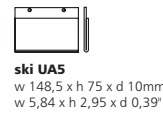

**skwizmi 306**  
w 420 x h 105 x d 14mm  
w 16,53 x h 4,13 x d 0,55"

**skwizmi 203**  
w 148,5 x h 216 x d 14mm  
w 5,84 x h 8,5 x d 0,55"

**skwizmi204**  
w 210 x h 216 x d 14mm  
w 8,26 x h 8,5 x d 0,55"

**skwizmi 205**  
w 297 x h 216 x d 14mm  
w 11,69 x h 8,5 x d 0,55"

**skwizmi 206**  
w 420 x h 216 x d 14mm  
w 11,69 x h 8,5 x d 0,55"

**skwizmi 310**  
w 1000 x h 105 x d 40mm  
w 39,37 x h 4,13 x 1,57"

**skwizmi 315**  
w 1500 x h 105 x d 40mm  
w 59,06 x h 4,13 x 1,57"

**skwizmi 210**  
w 1000 x h 216 x d 40mm  
w 39,37 x h 8,5 x d 1,57"

**skwizmi 215**  
w 1500 x h 216 x d 40mm  
w 59,06 x h 8,5 x d 1,57"

**ski UA5**  
w 148,5 x h 75 x d 10mm  
w 5,84 x h 2,95 x d 0,39"

**ski UA4F**  
din A4  
w 210 x h 297 x d 10mm  
w 8,26 x h 11,69 x d 0,39"

**ski UA3F**  
din A3  
w 297 x h 420 x d 10mm  
w 11,69 x h 16,53 x d 0,39"