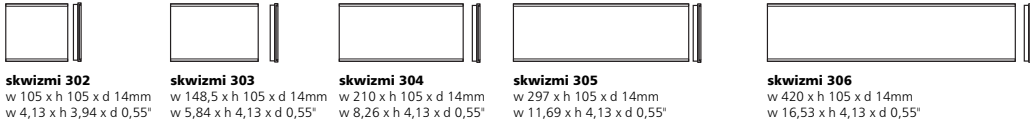

# marcal full access

**skwizmi 102**  
w 105 x h 75 x d 14mm  
w 4,13 x h 2,95 x d 0,55"

**skwizmi 103**  
w 148,5 x h 75 x d 14mm  
w 5,84 x h 2,95 x d 0,55"

**skwizmi 104**  
w 210 x h 75 x d 14mm  
w 8,26 x h 2,95 x d 0,55"

**skwizmi 105**  
w 297 x h 75 x d 14mm  
w 11,69 x h 2,95 x d 0,55"

**skwizmi 106**  
w 420 x h 75 x d 14mm  
w 16,53 x h 2,95 x d 0,55"

**skwizmi 302**  
w 105 x h 105 x d 14mm  
w 4,13 x h 3,94 x d 0,55"