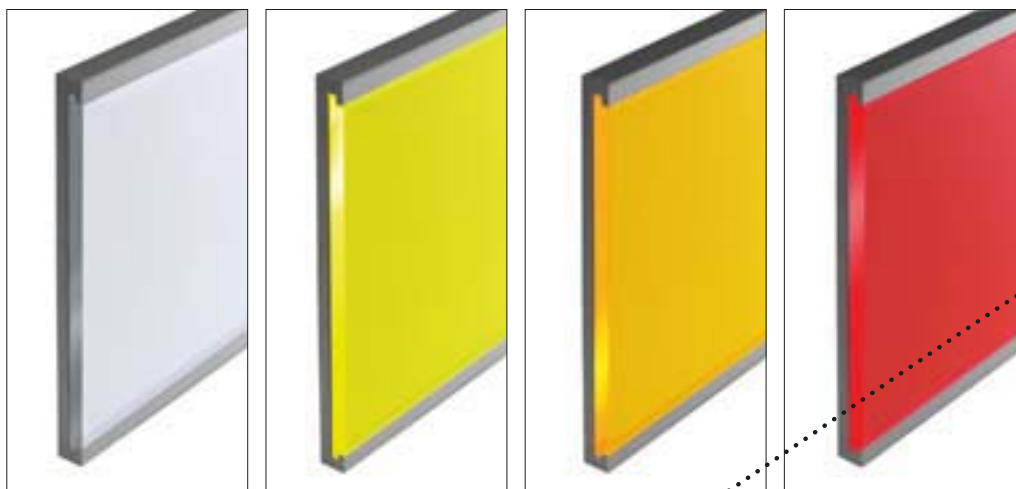

marcal

www.marcal.fr

aluminium : anodisé naturel | natural anodized, anodizado natural, anodizzato naturale, naturfarbge, eloxiert, アルミナチュラル