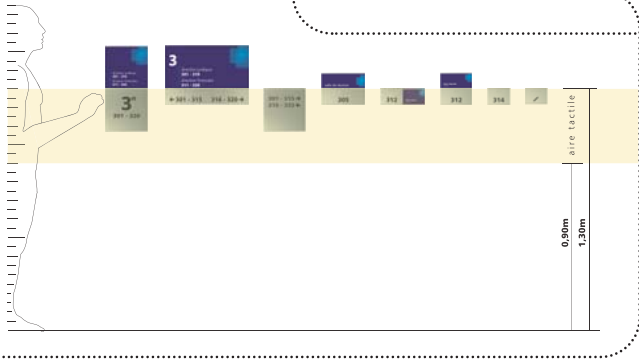

# marcal full access

**skwizmi 102**  
w 105 x h 75 x d 14mm  
w 4,13 x h 2,95 x d 0,55"

**skwizmi 103**  
w 148,5 x h 75 x d 14mm  
w 5,84 x h 2,95 x d 0,55"

**skwizmi 104**  
w 210 x h 75 x d 14mm  
w 8,26 x h 2,95 x d 0,55"

**skwizmi 315**  
w 1500 x h 105 x d 40mm  
w 59,06 x h 4,13 x 1,57"

**skwizmi 210**  
w 1000 x h 216 x d 40mm  
w 39,37 x h 8,5 x d 1,57"

**skwizmi 215**  
w 1500 x h 216 x d 40mm  
w 59,06 x h 8,5 x d 1,57"

**ski UA5**  
w 148,5 x h 75 x d 10mm  
w 5,84 x h 2,95 x d 0,39"

**ski UA4F**  
din A4  
w 210 x h 297 x d 10mm  
w 8,26 x h 11,69 x d 0,39"

**ski UA3F**  
din A3  
w 297 x h 420 x d 10mm  
w 11,69 x h 16,53 x d 0,39"

**ski UA4i**  
din A4  
w 297 x h 210 x d 10mm  
w 11,69 x h 8,26 x d 0,39"

**ski UA3i**  
din A3  
w 420 x h 297 x d 10mm  
w 16,53 x h 11,69 x d 0,39"

**ski UA2F**  
din A2  
w 420 x h 594 x d 10mm  
w 16,53 x h 23,38 x d 0,39"