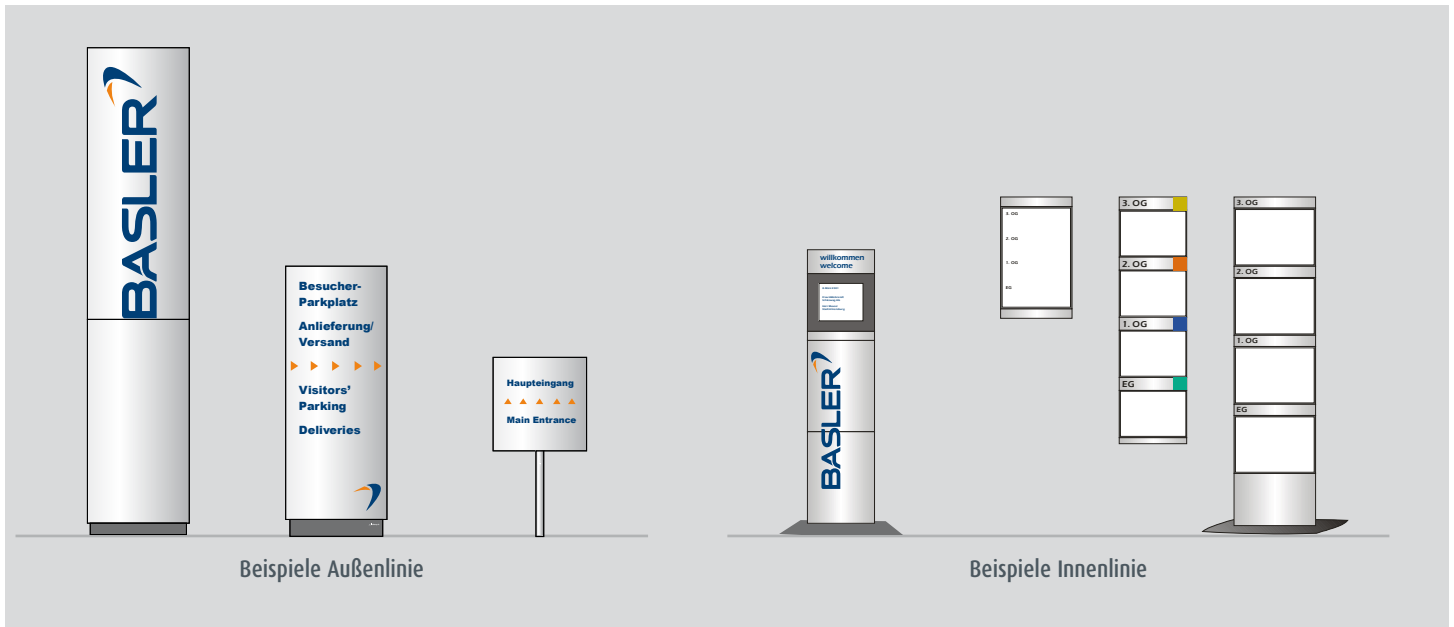

Basler AG

Basler AG

Basler ist Entwickler und Hersteller von hochwertigen digitalen Kameras für industrielle und medizinische Anwendungen, Verkehrskontrollsysteme sowie Videoüberwachung. Die Kameras bieten einfache Integration, kompakte Größen und ein hervorragendes Preis-Leistungs-Verhältnis – entscheidende Faktoren, durch die Basler heute eine führende Stellung im Bereich der Gigabit-Ethernet Kameras einnimmt.

Mit dem Neubau der Konzernzentrale im Jahre 1999 begann die angenehme und konstruktive Zusammenarbeit, die bis heute fortgeführt wurde. Aktuell wurde Leadway mit dem Rebranding des

bestehenden Leitsystems beauftragt, nachdem das neue Logo der Öffentlichkeit vorgestellt wurde.

Für die Umsetzung der Lösung wurde das aktuelle Digitaldirektdruckverfahren eingesetzt, das eine optimale Umsetzung der definierten Unternehmensfarben mit extrem langer Haltbarkeit kombiniert. Auf dem silbernen Untergrund erscheint das neue Logo modern und prägnant und repräsentiert so ideal das Unternehmen.