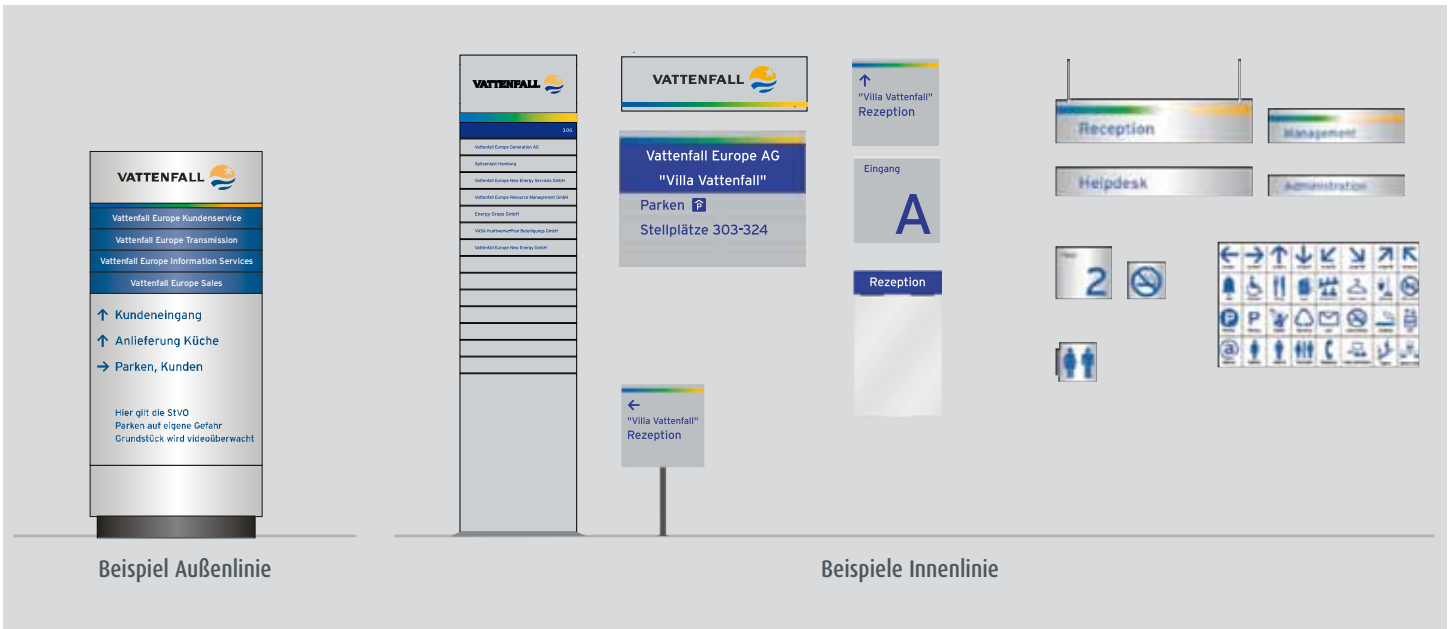

Leitsysteme für Vattenfall

## Partner von Vattenfall

Gemeinsam mit den internationalen Kooperationspartnern von Modulex wurden für Vattenfall weltweit die neuen Leitsysteme geplant, koordiniert und umgesetzt.

Die Markenüberführungen der deutschen Traditionsunternehmen HEW in Hamburg und Bewag in Berlin in den schwedischen Vattenfallkonzern wurde erfolgreich gesteuert.

In den deutschen Regionen wurde von den Kooperationspartnern innerhalb von wenigen Wochen eine Vielzahl von Leuchtwerbungen, Fassadenschriften sowie das gesamte Leit- und Orientierungssystem im neuen Vattenfall Look installiert.

## Leistungen

- Orts-Surveys
- Bauantragsverfahren
- Fundamentstellungen
- Montageplanung
- Installationen der Exterior und Interior Leitsystem
- Leuchtschriften
- Elektronische Info Boards
- Magnetboards
- Dokumentationen
- Service