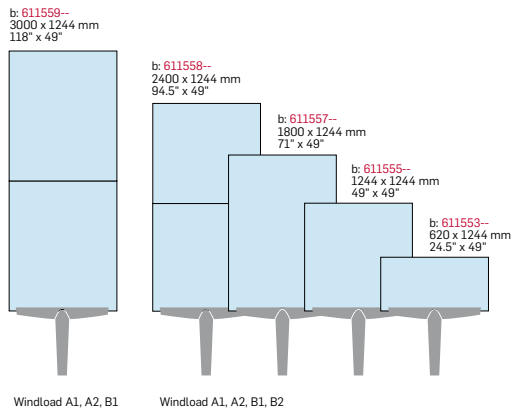

Macer Exterior

Charakteristische Bögen und plane Flächen schaffen 'mobile' Dynamik und einzigartige Identität. Automobildesign lieferte die Inspiration. Schlank und elegant - auch in der Begrenzung auf wenige Elemente.

Macer, das lateinische Wort für schlank, ist ein komplettes System für Wegweiser, Informationstafeln, großformatige Firmenschilder, Wahrzeichen etc.

Als Standschilder mit zentralen Einzelpfosten oder als Wandschilder. Innenbeleuchtung ist trotz der schlanken Ausführung ebenfalls möglich, wobei LED-Technologie hohe Lebensdauer mit niedrigem Verbrauch vereint.

Post and Panel / Monolith
 Wall mounted
 b: = Foot for concrete

Clearance 761mm / 30"

See more wall panel sizes under Macer Interior

Clearance 500 mm / 20"

Aluminium panel incl. topbracket without lock

Material	Aluminium
Colours	All standard colours
Texting of panels	All texting technologies