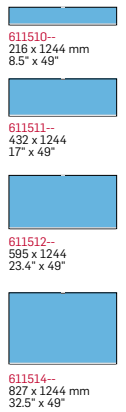

Macer, das lateinische Wort für schlank, ist ein komplettes System für Wegweiser, Informationstafeln, großformatige Firmenschilder, Wahrzeichen etc.

Als Standschilder mit zentralen Einzelpfosten oder als Wandschilder. Innenbeleuchtung ist trotz der schlanken Ausführung ebenfalls möglich, wobei LED-Technologie hohe Lebensdauer mit niedrigem Verbrauch vereint.

Post and Panel / Monolith
 Wall mounted
 b: = Foot for concrete

Clearance 761mm / 30"

See more wall panel sizes under Macer Interior

Clearance 500 mm / 20"

Aluminium panel incl. topbracket without lock

Material	Aluminium
Colours	All standard colours
Texting of panels	All texting technologies