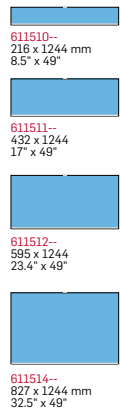

Macer, das lateinische Wort für schlank, ist ein komplettes System für Wegweiser, Informationstafeln, großformatige Firmenschilder, Wahrzeichen etc.

Als Standschilder mit zentralen Einzelpfosten oder als Wandschilder. Innenbeleuchtung ist trotz der schlanken Ausführung ebenfalls möglich, wobei LED-Technologie hohe Lebensdauer mit niedrigem Verbrauch vereint.

Post and Panel / Monolith
  Wall mounted
 b: = Foot for concrete

Clearance 761mm / 30"

See more wall panel sizes under Macer Interior

Clearance 500 mm / 20"

Material	Aluminium
Colours	All standard colours
Texting of panels	All texting technologies