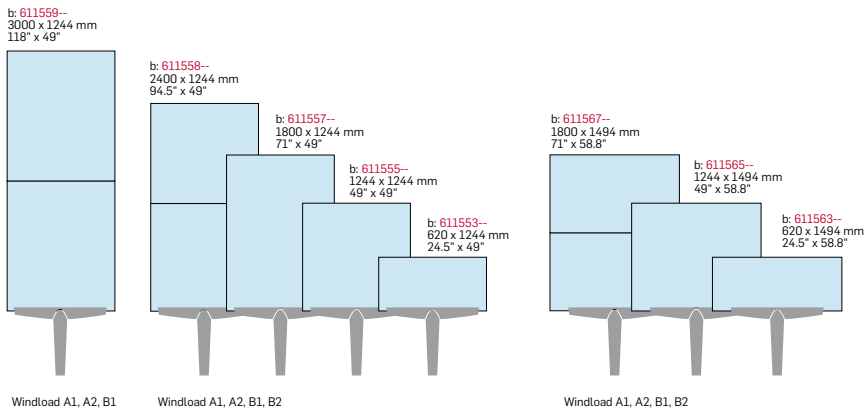

## **Macer Exterior**

Charakteristische Bögen und plane Flächen schaffen 'mobile' Dynamik und einzigartige Identität. Automobildesign lieferte die Inspiration. Schlank und elegant - auch in der Begrenzung auf wenige Elemente.

Macer, das lateinische Wort für schlank, ist ein komplettes System für Wegweiser, Informationstafeln, großformatige Firmenschilder, Wahrzeichen etc.

Als Standschilder mit zentralen Einzelpfosten oder als Wandschilder. Innenbeleuchtung ist trotz der schlanken Ausführung ebenfalls möglich, wobei LED-Technologie hohe Lebensdauer mit niedrigem Verbrauch vereint.

Post and Panel / Monolith
  Wall mounted
 b: = Foot for concrete

Clearance 761mm / 30"

See more wall panel sizes under Macer Interior

Clearance 500 mm / 20"

Material	Aluminium
Colours	All standard colours
Texting of panels	All texting technologies