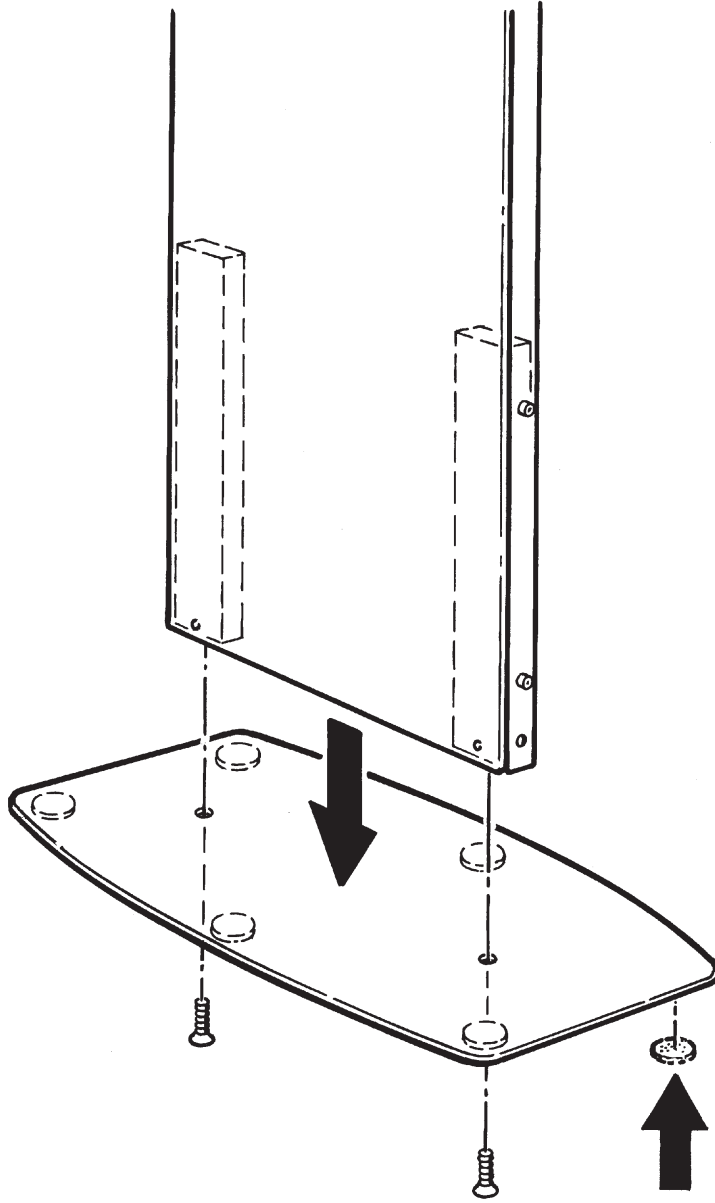

1

2

3

W	X
445 mm/17 1/2"	297,5 mm/11 3/4"
605 mm/24"	467,5 mm/18 3/4"
861 mm/34"	723,5 mm/28 1/2"

4

For width 605 mm/24"
and 861 mm/34"

5

A

B

Messenger Interior

Wall mounted pictogram
 Wandmontiertes Piktogram
 Pictogramme mural
 Piastra a bandiera
 Vægmonteret piktogram

Installation Instructions
 Montageanleitung
 Instructions de montage
 Istruzioni di montaggio
 Monteringsvejledning

5

Messenger Interior

Monolith	Installation Instructions
Monolith	Montageanleitung
Monolith	Instructions de montage
Monolith	Istruzioni di montaggio
Monolith	Monteringsvejledning

1

2

3

For width 605 mm/24''

4