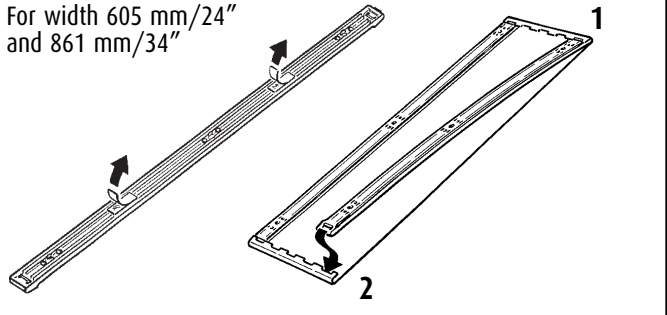

Gulvstativ

Installation Instructions

Montageanleitung

Instructions de montage

Istruzioni di montaggio

Monteringsvejledning

2

For width 605 mm/24"
and 861 mm/34"