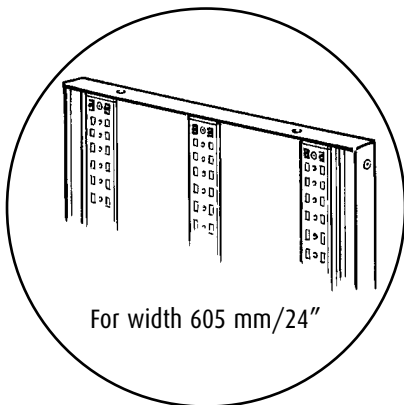

1

2

3

W	X
445 mm/17 1/2"	297,5 mm/11 3/4"
605 mm/24"	467,5 mm/18 3/4"
861 mm/34"	723,5 mm/28 1/2"

4

For width 605 mm/24"
and 861 mm/34"

5

A

B

Messenger Interior

Wall mounted pictogram
 Wandmontiertes Piktogram
 Pictogramme mural
 Piastra a bandiera
 Vægmonteret piktogram

Installation Instructions
 Montageanleitung
 Instructions de montage
 Istruzioni di montaggio
 Monteringsvejledning

5

Messenger Interior

Monolith	Installation Instructions
Monolith	Montageanleitung
Monolith	Instructions de montage
Monolith	Istruzioni di montaggio
Monolith	Monteringsvejledning

1

2

3

For width 605 mm/24''

4