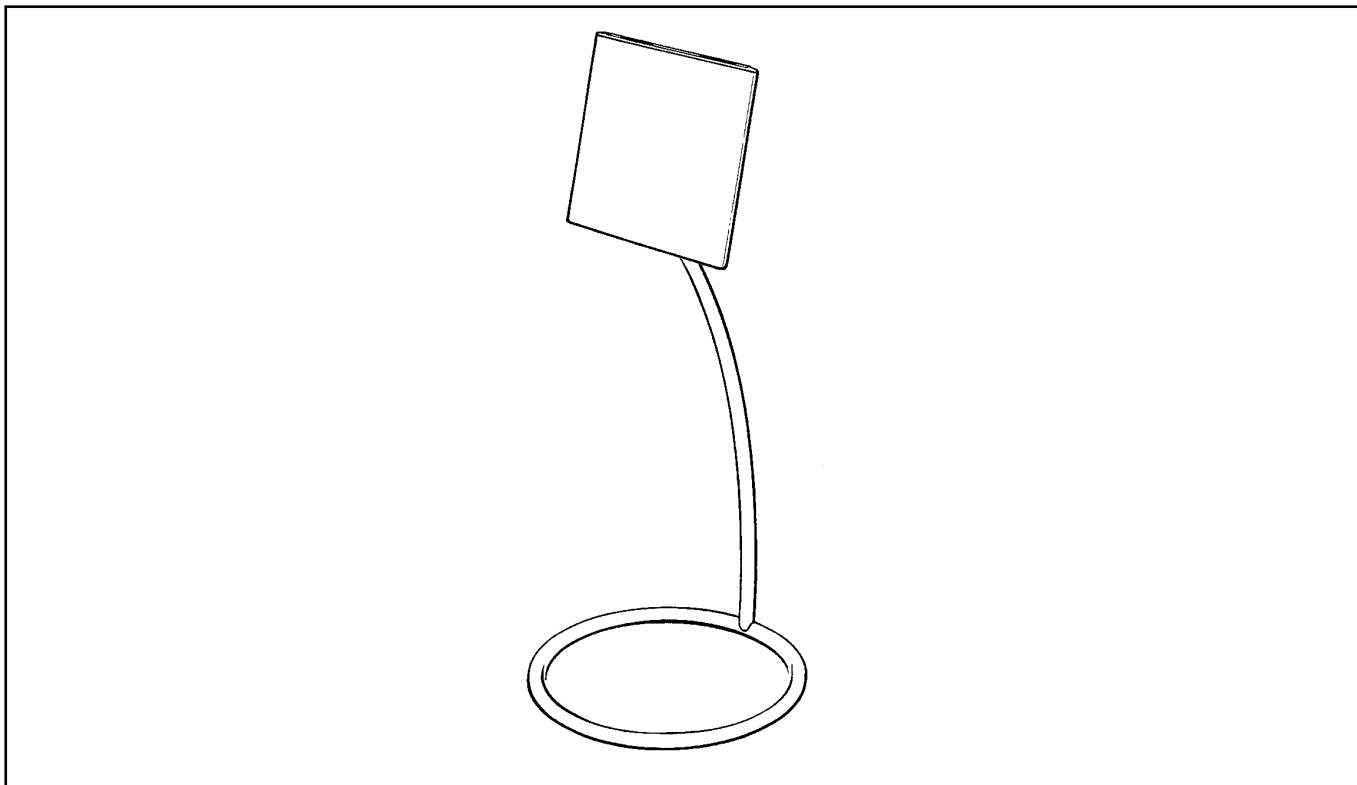

Messenger Interior

Wall mounted sign
Schild für Wandbefestigung
Panneau mural
Piastra murale
Vægmonteret skilt

Installation Instructions
Montageanleitung
Instructions de montage
Istruzioni di montaggio
Monteringsvejledning

Gulvstativ

Installation Instructions

Montageanleitung

Instructions de montage

Istruzioni di montaggio

Monteringsvejledning

2

For width 605 mm/24"
and 861 mm/34"