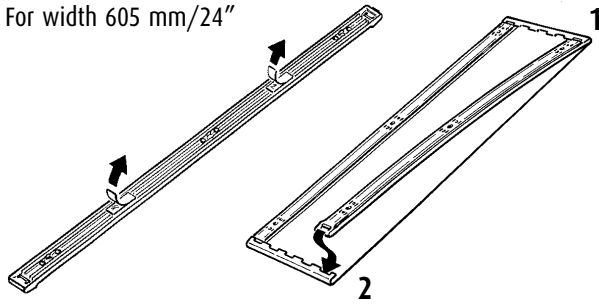

For width 605 mm/24"