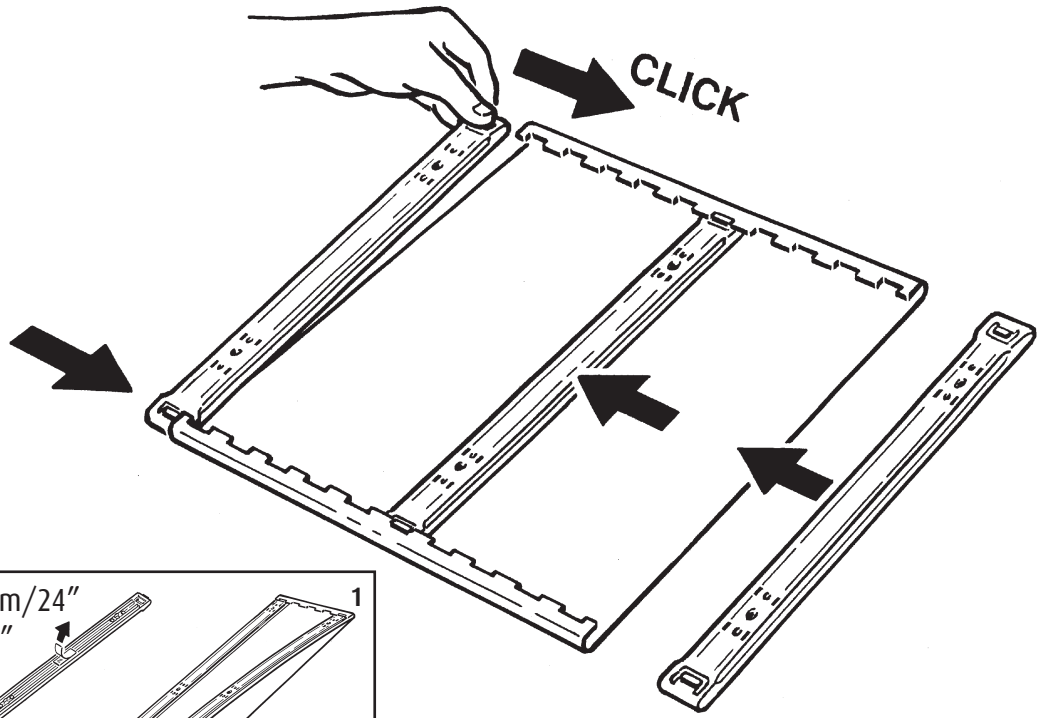

2

For width 605 mm/24"
and 861 mm/34"

3