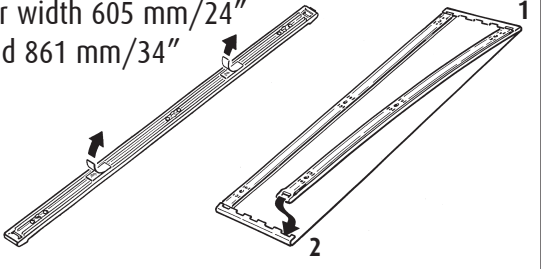

For width 605 mm/24"
and 861 mm/34"