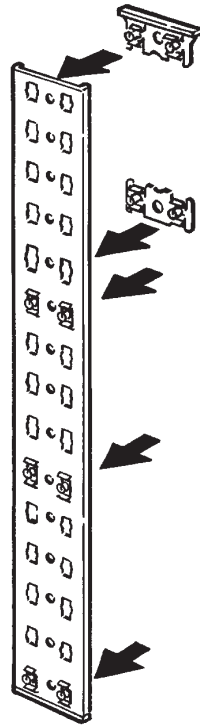

Instructions de montage

Istruzioni di montaggio

Monteringsvejledning

1

2

Messenger Interior

Table stand sign

Tischständer

1

2

3

W	X
445 mm/17 1/2"	297,5 mm/11 3/4"
605 mm/24"	467,5 mm/18 3/4"
861 mm/34"	723,5 mm/28 1/2"

4

For width 605 mm/24"
and 861 mm/34"

5

A

Gulvstativ

Installation Instructions

Montageanleitung

Instructions de montage

Istruzioni di montaggio

Monteringsvejledning

2

For width 605 mm/24"
and 861 mm/34"

3

1

2

For width 605 mm/24"
and
861 mm/34"

3

For width 605 mm/24"
and 861 mm/34"

4