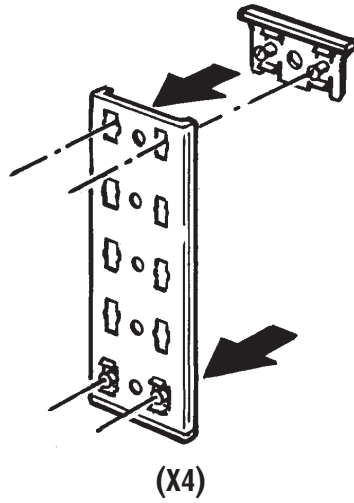

Instructions de montage

Istruzioni di montaggio

Monteringsvejledning

1

2

Messenger Interior

Table stand sign

Tischständer

Tableau sur support de comptoir

Paperflex da tavolo

Bordstativ

Installation Instructions

Montageanleitung

Instructions de montage

Istruzioni di montaggio

Monteringsvejledning

Messenger Interior

Suspended sign
Schild für abhängung
Pannau suspendus
Piastra sospesa
Nedhængt skilt

Installation Instructions
Montageanleitung
Instructions de montage
Istruzioni di montaggio
Monteringsvejledning

1

2

3

W	X
445 mm/17 1/2"	297,5 mm/11 3/4"
605 mm/24"	467,5 mm/18 3/4"
861 mm/34"	723,5 mm/28 1/2"

4

For width 605 mm/24"
and 861 mm/34"

5

A