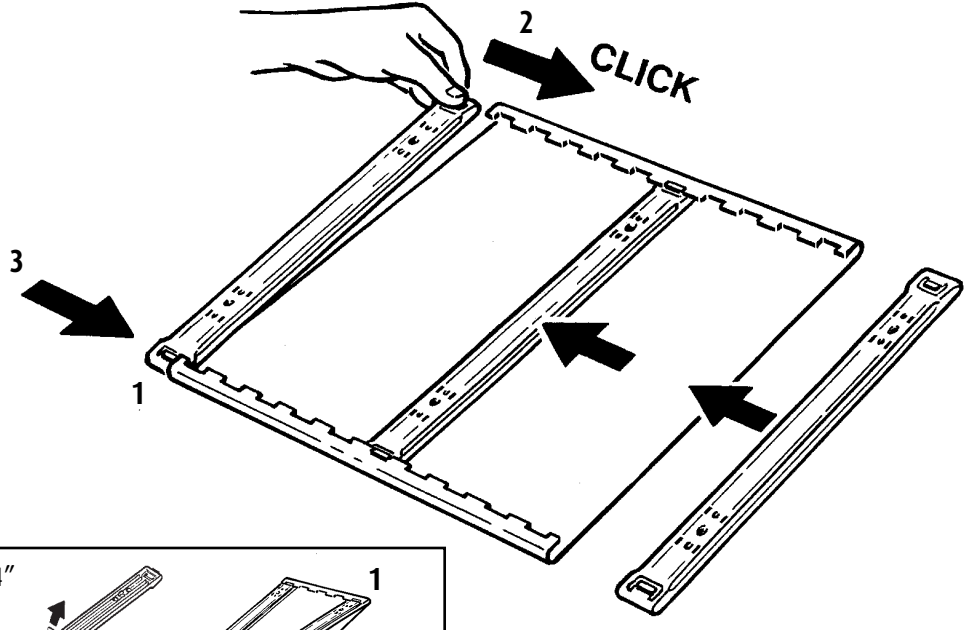

Gulvstativ

Installation Instructions

Montageanleitung

Instructions de montage

Istruzioni di montaggio

Monteringsvejledning

2

For width 605 mm/24"
and 861 mm/34"