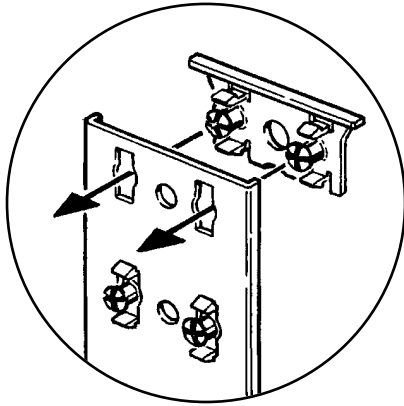

B

Messenger Interior

Wall mounted pictogram
 Wandmontiertes Piktogram
 Pictogramme mural
 Piastra a bandiera
 Vægmonteret piktogram

Installation Instructions
 Montageanleitung
 Instructions de montage
 Istruzioni di montaggio
 Monteringsvejledning

5

Messenger Interior

Monolith	Installation Instructions
Monolith	Montageanleitung
Monolith	Instructions de montage
Monolith	Istruzioni di montaggio
Monolith	Monteringsvejledning

1

2

3

For width 605 mm/24''

4