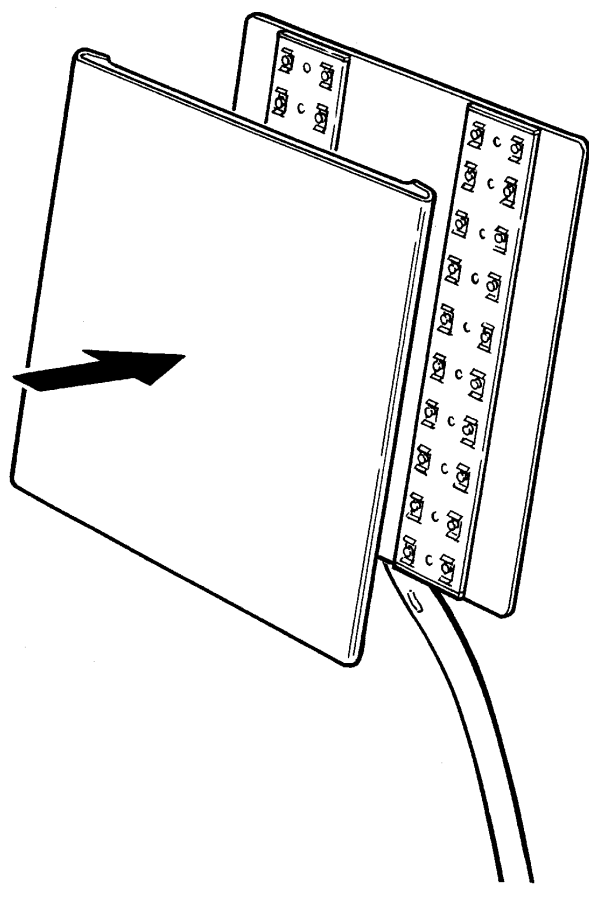

2

For width 605 mm/24"
and 861 mm/34"

3