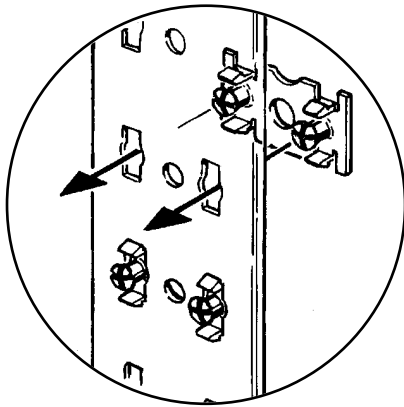

1

2

3

W	X
445 mm/17 1/2"	297,5 mm/11 3/4"
605 mm/24"	467,5 mm/18 3/4"
861 mm/34"	723,5 mm/28 1/2"

4

For width 605 mm/24"
and 861 mm/34"

5

A

B

Messenger Interior

Wall mounted pictogram
 Wandmontiertes Piktogram
 Pictogramme mural
 Piastra a bandiera
 Vægmonteret piktogram

Installation Instructions
 Montageanleitung
 Instructions de montage
 Istruzioni di montaggio
 Monteringsvejledning

5

Messenger Interior

Monolith	Installation Instructions
Monolith	Montageanleitung
Monolith	Instructions de montage
Monolith	Istruzioni di montaggio
Monolith	Monteringsvejledning

1

2

3

For width 605 mm/24''

4