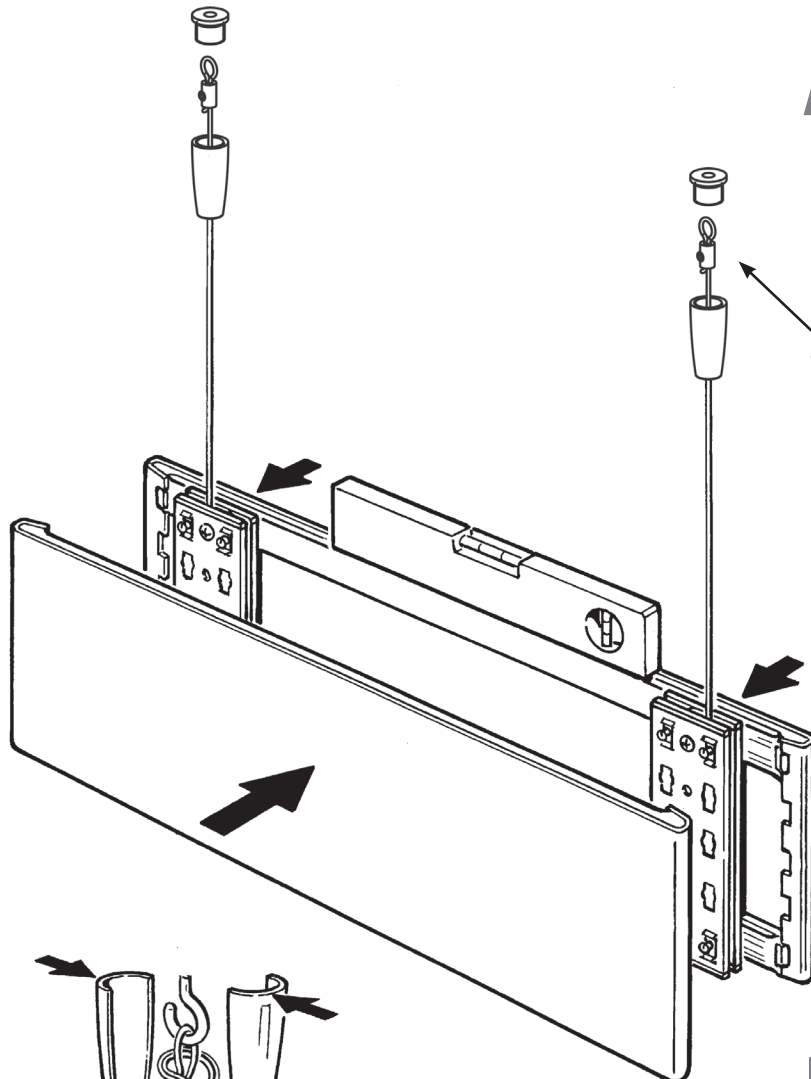

1

2

3

W	X
445 mm/17 1/2"	297,5 mm/11 3/4"
605 mm/24"	467,5 mm/18 3/4"
861 mm/34"	723,5 mm/28 1/2"

4

For width 605 mm/24"
and 861 mm/34"

5

A

B

Messenger Interior

Wall mounted pictogram
 Wandmontiertes Piktogram
 Pictogramme mural
 Piastra a bandiera
 Vægmonteret piktogram

Installation Instructions
 Montageanleitung
 Instructions de montage
 Istruzioni di montaggio
 Monteringsvejledning