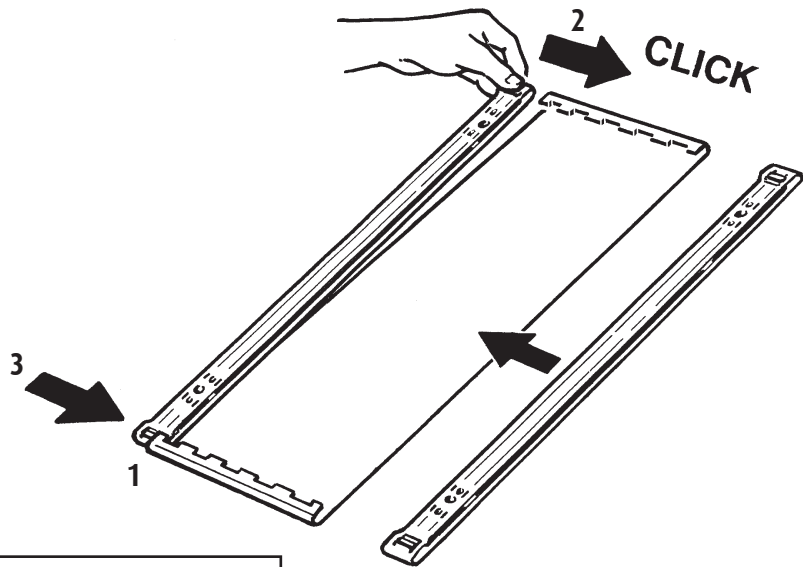

Messenger Interior

Suspended sign
Schild für abhängung
Pannau suspendus
Piastra sospesa
Nedhængt skilt

Installation Instructions
Montageanleitung
Instructions de montage
Istruzioni di montaggio
Monteringsvejledning

1

2

3

W	X
445 mm/17 1/2"	297,5 mm/11 3/4"
605 mm/24"	467,5 mm/18 3/4"
861 mm/34"	723,5 mm/28 1/2"

4

For width 605 mm/24"
and 861 mm/34"

5

A

B

Messenger Interior

Wall mounted pictogram
 Wandmontiertes Piktogram
 Pictogramme mural
 Piastra a bandiera
 Vægmonteret piktogram

Installation Instructions
 Montageanleitung
 Instructions de montage
 Istruzioni di montaggio
 Monteringsvejledning