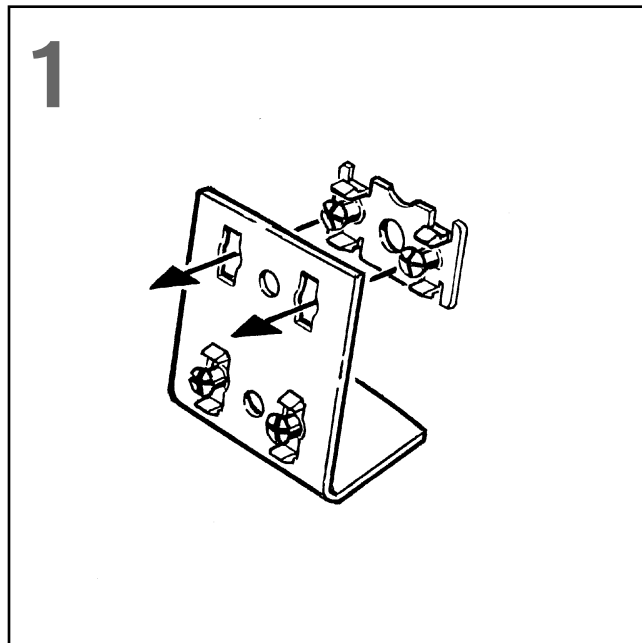

Instructions de montage

Istruzioni di montaggio

Monteringsvejledning

1

2

Messenger Interior

Table stand sign

Tischständer

Messenger Interior

Suspended sign
Schild für abhängung
Pannau suspendus
Piastra sospesa
Nedhængt skilt

Installation Instructions
Montageanleitung
Instructions de montage
Istruzioni di montaggio
Monteringsvejledning

1

2

3

W	X
445 mm/17 1/2"	297,5 mm/11 3/4"
605 mm/24"	467,5 mm/18 3/4"
861 mm/34"	723,5 mm/28 1/2"

4

For width 605 mm/24"
and 861 mm/34"

5

A