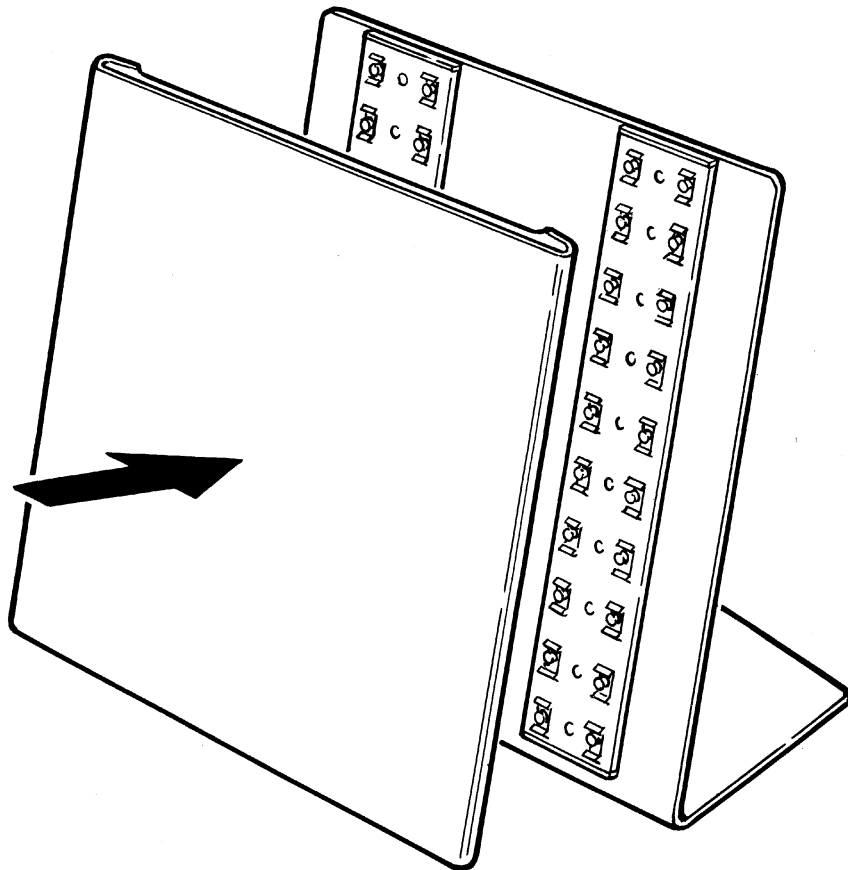

Messenger Interior

Wall mounted sign
Schild für Wandbefestigung
Panneau mural
Piastra murale
Vægmonteret skilt

Installation Instructions
Montageanleitung
Instructions de montage
Istruzioni di montaggio
Monteringsvejledning

Messenger Interior

Table stand sign

Tischständer

Tableau sur support de comptoir

Paperflex da tavolo

Bordstativ

Installation Instructions

Montageanleitung

Instructions de montage

Istruzioni di montaggio

Monteringsvejledning

1

2

Messenger Interior

Table stand sign

Tischständer

1

2

3

W	X
445 mm/17 1/2"	297,5 mm/11 3/4"
605 mm/24"	467,5 mm/18 3/4"
861 mm/34"	723,5 mm/28 1/2"

4

For width 605 mm/24"
and 861 mm/34"

5

A