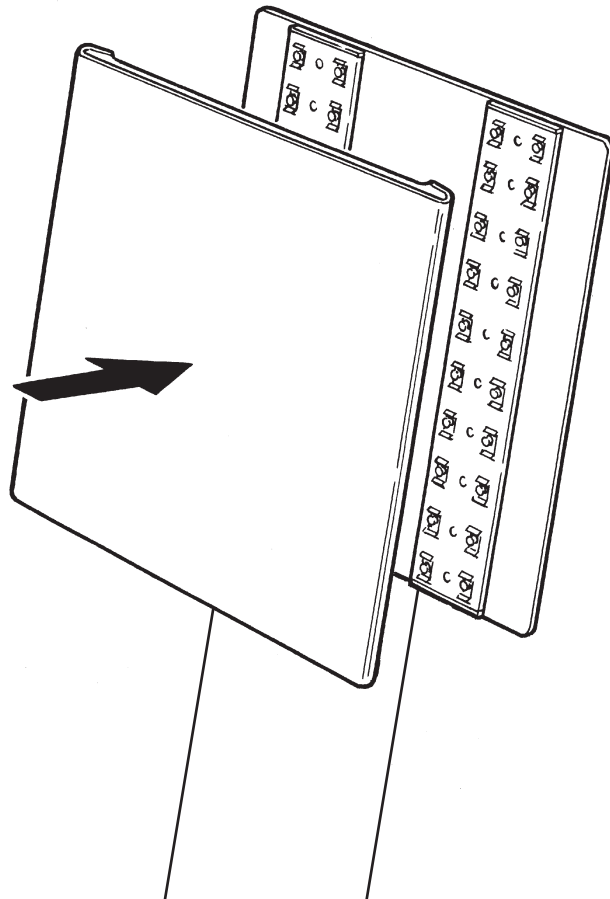

2

For width 605 mm/24"
and 861 mm/34"

3