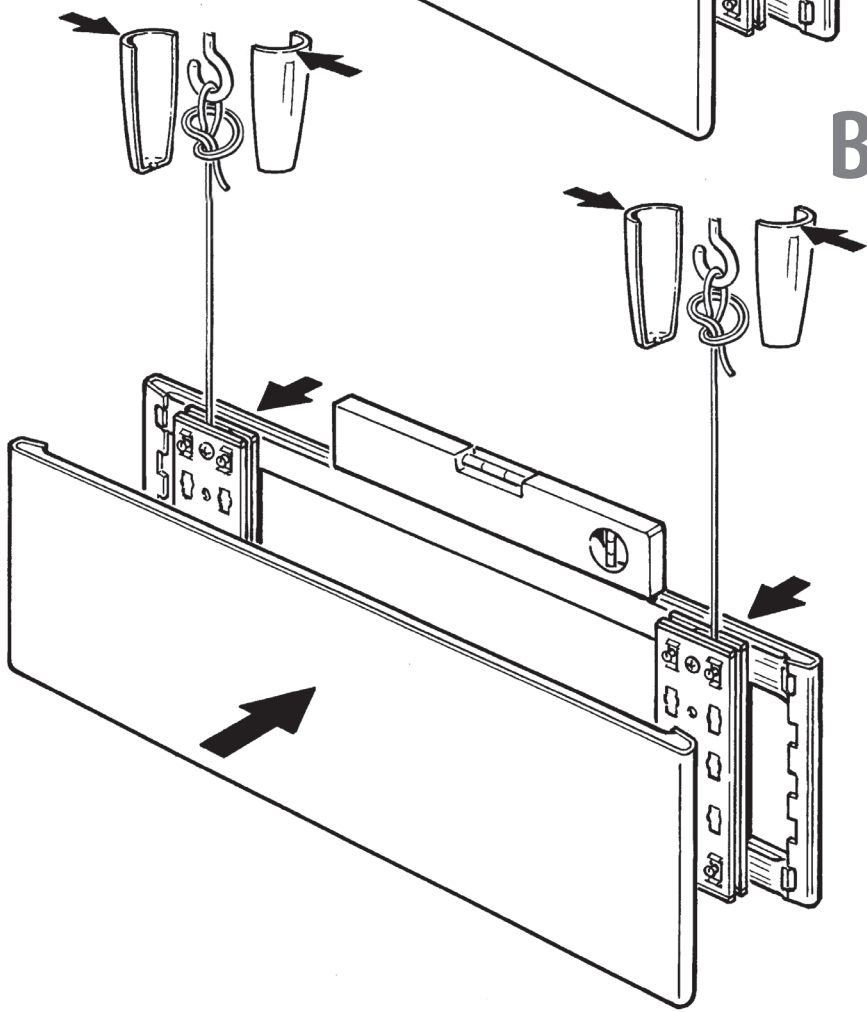

Messenger Interior

Suspended sign
Schild für abhängung
Pannau suspendus
Piastra sospesa
Nedhængt skilt

Installation Instructions
Montageanleitung
Instructions de montage
Istruzioni di montaggio
Monteringsvejledning

1

2

3

W	X
445 mm/17 1/2"	297,5 mm/11 3/4"
605 mm/24"	467,5 mm/18 3/4"
861 mm/34"	723,5 mm/28 1/2"

4

For width 605 mm/24"
and 861 mm/34"

5

A

B

Messenger Interior

Wall mounted pictogram
 Wandmontiertes Piktogram
 Pictogramme mural
 Piastra a bandiera
 Vægmonteret piktogram

Installation Instructions
 Montageanleitung
 Instructions de montage
 Istruzioni di montaggio
 Monteringsvejledning