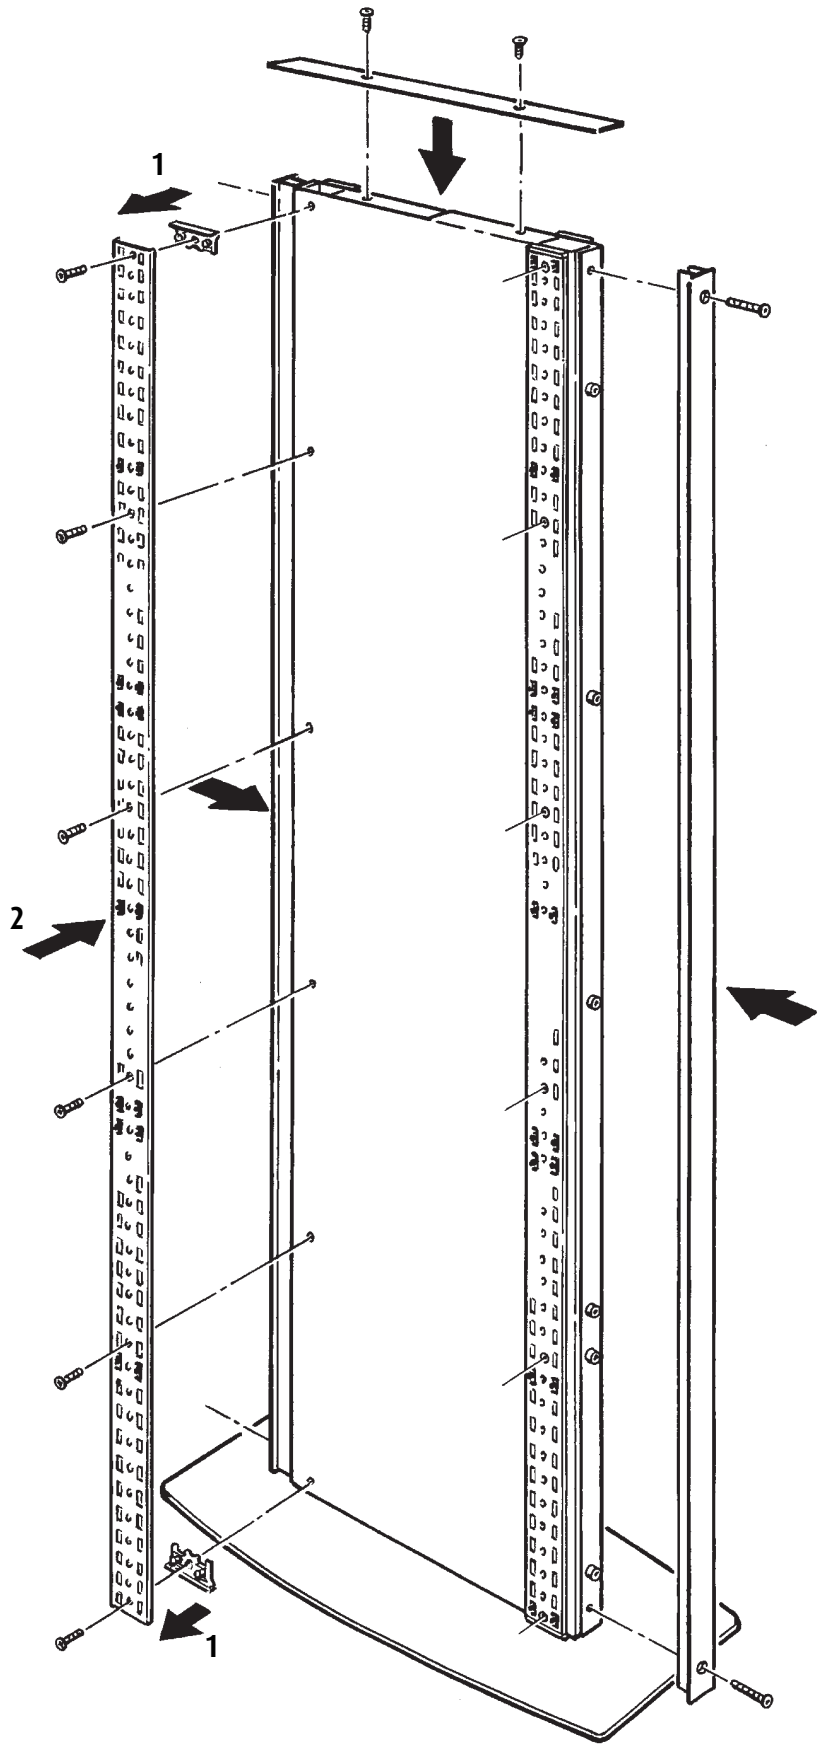

1

2

3

W	X
445 mm/17 1/2"	297,5 mm/11 3/4"
605 mm/24"	467,5 mm/18 3/4"
861 mm/34"	723,5 mm/28 1/2"

4

For width 605 mm/24"
and 861 mm/34"

5

A

B

Messenger Interior

Wall mounted pictogram
 Wandmontiertes Piktogram
 Pictogramme mural
 Piastra a bandiera
 Vægmonteret piktogram

Installation Instructions
 Montageanleitung
 Instructions de montage
 Istruzioni di montaggio
 Monteringsvejledning

5

Messenger Interior

Monolith	Installation Instructions
Monolith	Montageanleitung
Monolith	Instructions de montage
Monolith	Istruzioni di montaggio
Monolith	Monteringsvejledning

1

2

3

For width 605 mm/24''

4

3

1

2

For width 605 mm/24"
and
861 mm/34"

3

For width 605 mm/24"
and 861 mm/34"

4