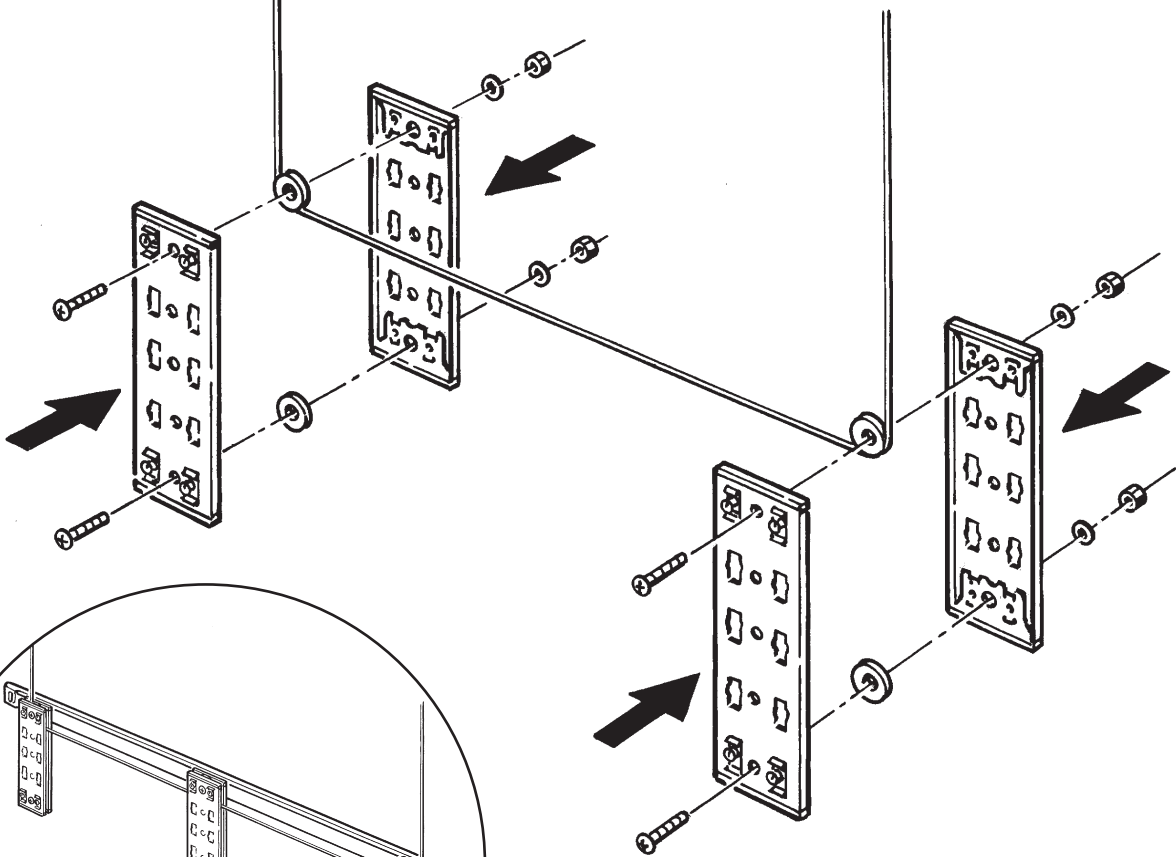

Messenger Interior

Suspended sign
Schild für abhängung
Pannau suspendus
Piastra sospesa
Nedhængt skilt

Installation Instructions
Montageanleitung
Instructions de montage
Istruzioni di montaggio
Monteringsvejledning

1

2

3

W	X
445 mm/17 1/2"	297,5 mm/11 3/4"
605 mm/24"	467,5 mm/18 3/4"
861 mm/34"	723,5 mm/28 1/2"

4

For width 605 mm/24"
and 861 mm/34"

5

A

B

Messenger Interior

Wall mounted pictogram
 Wandmontiertes Piktogram
 Pictogramme mural
 Piastra a bandiera
 Vægmonteret piktogram

Installation Instructions
 Montageanleitung
 Instructions de montage
 Istruzioni di montaggio
 Monteringsvejledning