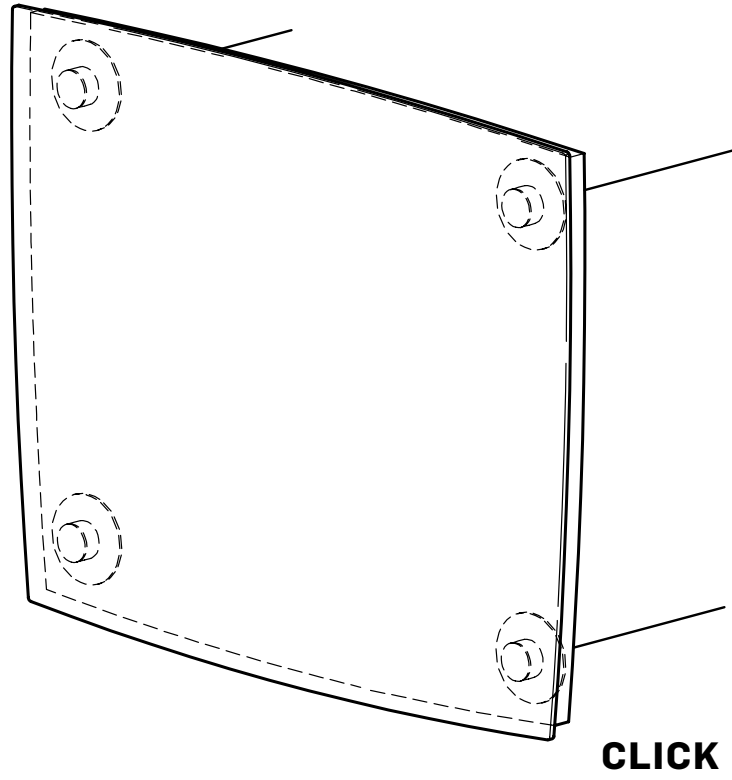

Installation Instructions
Montageanleitung
Instructions de montage
Istruzioni di montaggio
Monteringsvejledning

1

2a

2b

3a

3b

Wall mounted sign with back unit (Screws)
Wandmontiertes Schild mit »back unit« (Schrauben)
Panneau mural avec entretoise en mousse (Vises)
Piastra murale con retro (Viti)
Vægmonteret skilt med »back unit« (Skruer)