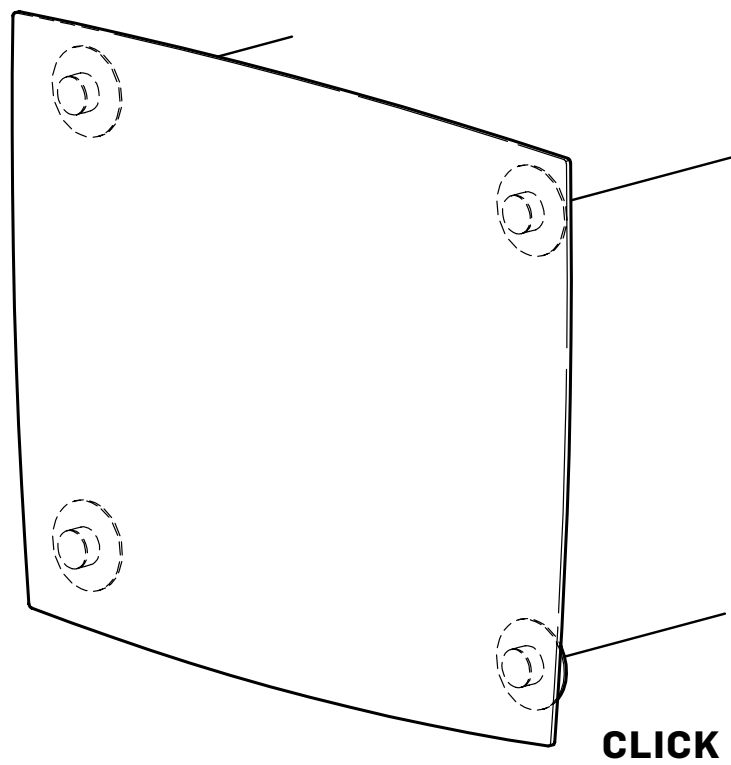

Installation Instructions
Montageanleitung
Instructions de montage
Istruzioni di montaggio
Monteringsvejledning

1

2a

2b

3a

3b

Wall mounted sign with back unit (Screws)
Wandmontiertes Schild mit »back unit« (Schrauben)
Panneau mural avec entretoise en mousse (Vises)
Piastra murale con retro (Viti)
Vægmonteret skilt med »back unit« (Skruer)