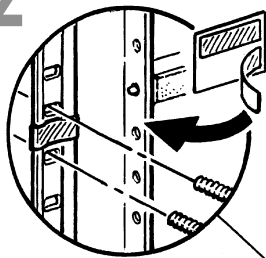

Pacific Exterior

Monolith
 Monolith
 Monolith
 Monolith
 Monolith

Installation Instructions
 Montageanleitung
 Instructions de montage
 Istruzioni di montaggio
 Monteringsvejledning

Messenger Exterior

Wall mounted sign
Schild für Wandbefestigung
Panneau mural
Piastra da parete
Vægmonteret skilt

Installation Instructions
Montageanleitung
Instructions de montage
Istruzioni di montaggio
Monteringsvejledning

1a

W	X
600 mm/24"	429 mm/16,89"
900 mm/36"	729 mm/28,70"
1200 mm/48"	1029 mm/40,51"
1500 mm/60"	1329 mm/52,32"

1b

W	X
2100 mm/82"	1929 mm/75,94"

2

Pacific Exterior / Messenger

Wall mounted pictogram
 Wandmontiertes Piktogramm
 Pictogramme mural
 Segnale a muro
 Vægmonteret piktogram

Installation Instructions
 Montageanleitung
 Instructions de montage
 Istruzioni di montaggio
 Monteringsvejledning