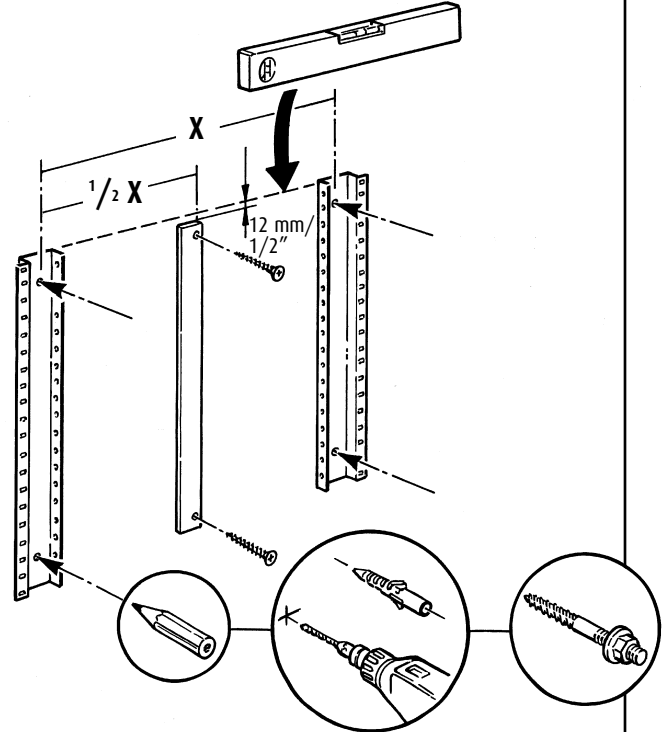

Installation Instructions
Montageanleitung
Instructions de montage
Istruzioni di montaggio
Monteringsvejledning

1a

W	X
600 mm/24"	429 mm/16,89"
900 mm/36"	729 mm/28,70"
1200 mm/48"	1029 mm/40,51"
1500 mm/60"	1329 mm/52,32"

1b

W	X
2100 mm/82"	1929 mm/75,94"

2

Pacific Exterior / Messenger

Wall mounted pictogram
 Wandmontiertes Piktogramm
 Pictogramme mural
 Segnale a muro
 Vægmonteret piktogram

Installation Instructions
 Montageanleitung
 Instructions de montage
 Istruzioni di montaggio
 Monteringsvejledning