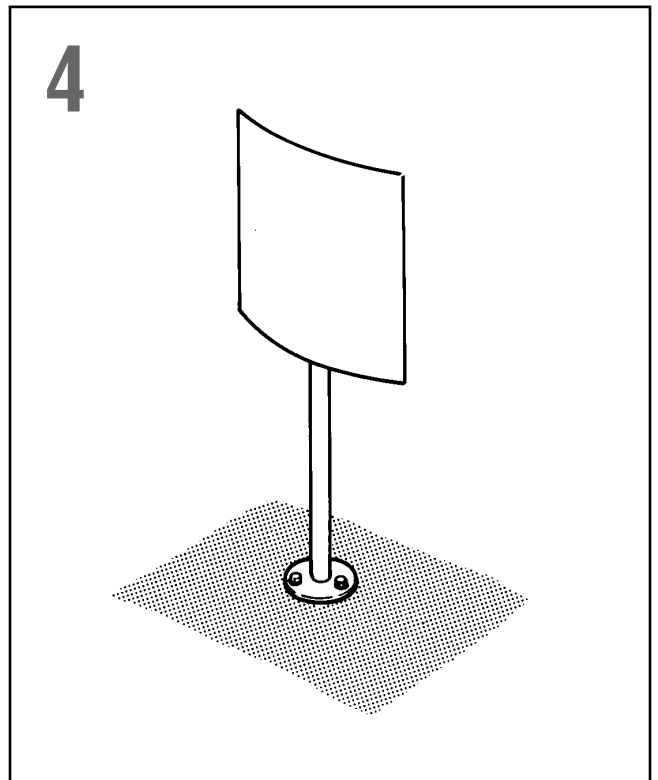

Pacific Exterior / Messenger

Post pictogram
Parkplatz-Schild
Panneau de parking
Segnale per parcheggio
P-skilt

Installation Instructions
Montageanleitung
Instructions de montage
Istruzioni di montaggio
Monteringsvejledning