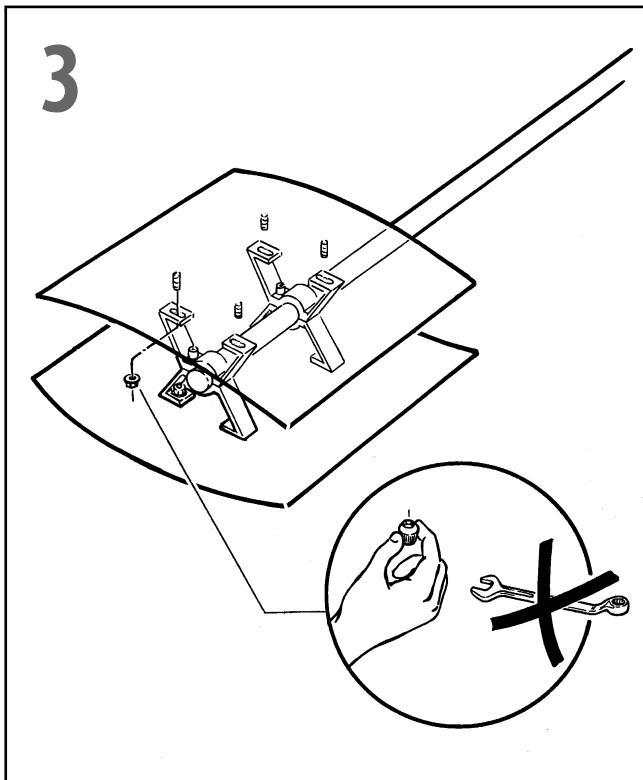

Pacific Exterior / Messenger

Post pictogram
Parkplatz-Schild
Panneau de parking
Segnale per parcheggio
P-skilt

Installation Instructions
Montageanleitung
Instructions de montage
Istruzioni di montaggio
Monteringsvejledning