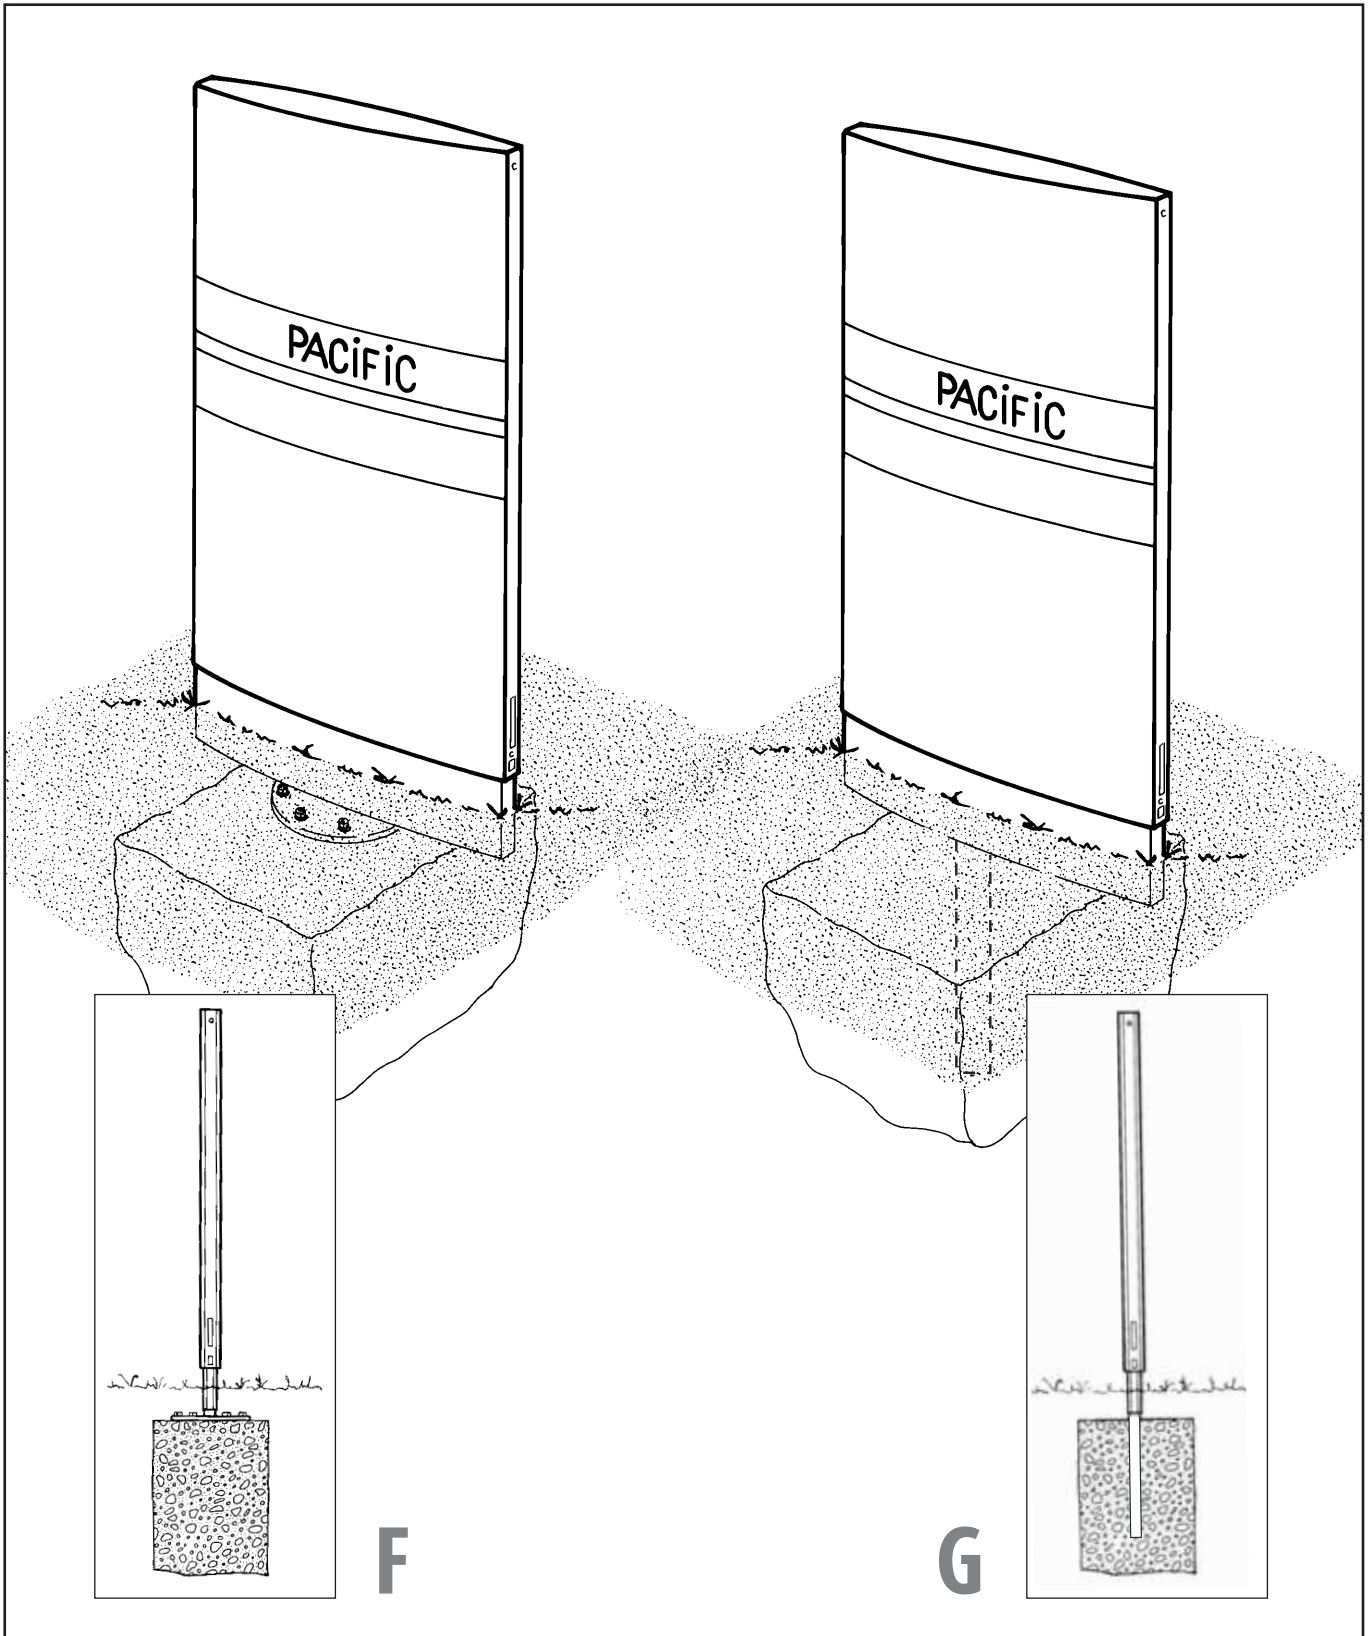

Pacific Exterior

Monolith
 Monolith
 Monolith
 Monolith
 Monolith

Installation Instructions
 Montageanleitung
 Instructions de montage
 Istruzioni di montaggio
 Monteringsvejledning

Messenger Exterior

Wall mounted sign
Schild für Wandbefestigung
Panneau mural
Piastra da parete
Vægmonteret skilt

Installation Instructions
Montageanleitung
Instructions de montage
Istruzioni di montaggio
Monteringsvejledning

1a

W	X
600 mm/24"	429 mm/16,89"
900 mm/36"	729 mm/28,70"
1200 mm/48"	1029 mm/40,51"
1500 mm/60"	1329 mm/52,32"

1b

W	X
2100 mm/82"	1929 mm/75,94"

2

Pacific Exterior / Messenger

Wall mounted pictogram
 Wandmontiertes Piktogramm
 Pictogramme mural
 Segnale a muro
 Vægmonteret piktogram

Installation Instructions
 Montageanleitung
 Instructions de montage
 Istruzioni di montaggio
 Monteringsvejledning