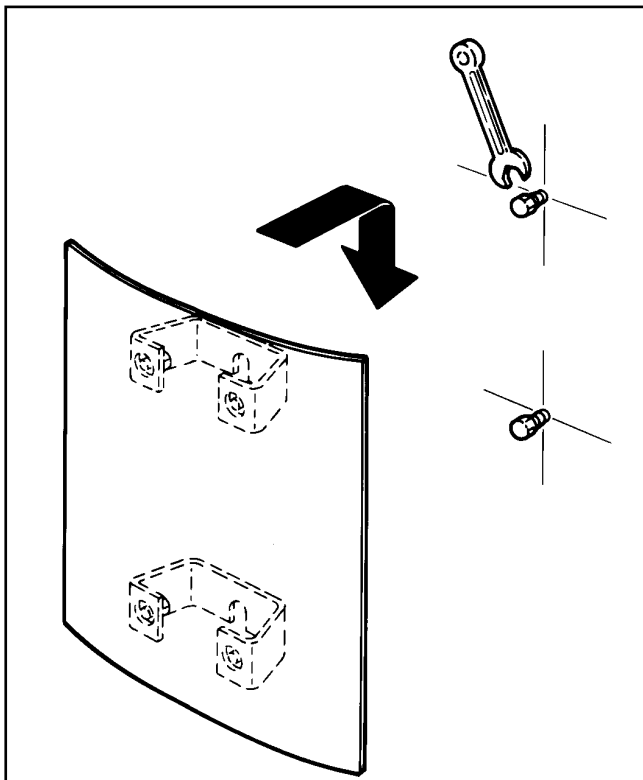

Installation Instructions
Montageanleitung
Instructions de montage
Istruzioni di montaggio
Monteringsvejledning

1a

W	X
600 mm/24"	429 mm/16,89"
900 mm/36"	729 mm/28,70"
1200 mm/48"	1029 mm/40,51"
1500 mm/60"	1329 mm/52,32"

1b

W	X
2100 mm/82"	1929 mm/75,94"

2

Pacific Exterior / Messenger

Wall mounted pictogram
 Wandmontiertes Piktogramm
 Pictogramme mural
 Segnale a muro
 Vægmonteret piktogram

Installation Instructions
 Montageanleitung
 Instructions de montage
 Istruzioni di montaggio
 Monteringsvejledning