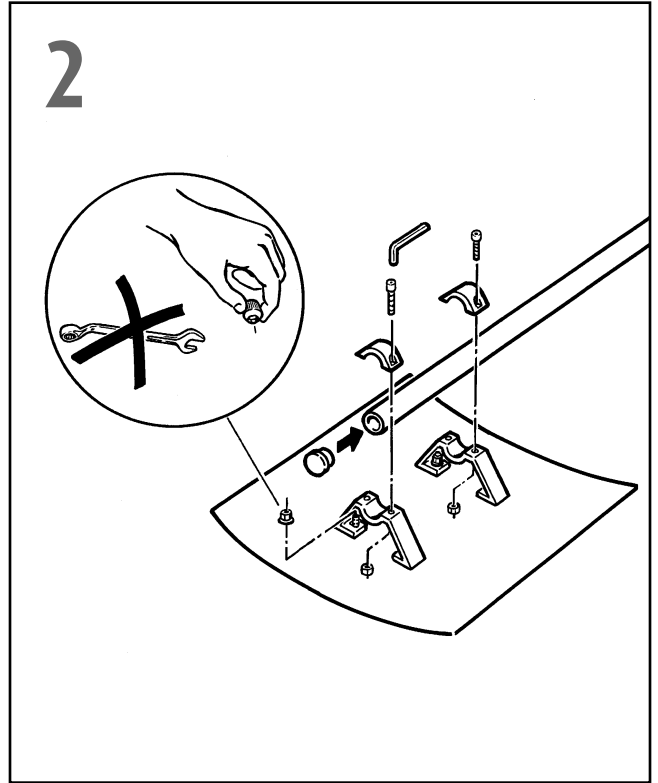

Pacific Exterior / Messenger

Post pictogram
Parkplatz-Schild
Panneau de parking
Segnale per parcheggio
P-skilt

Installation Instructions
Montageanleitung
Instructions de montage
Istruzioni di montaggio
Monteringsvejledning