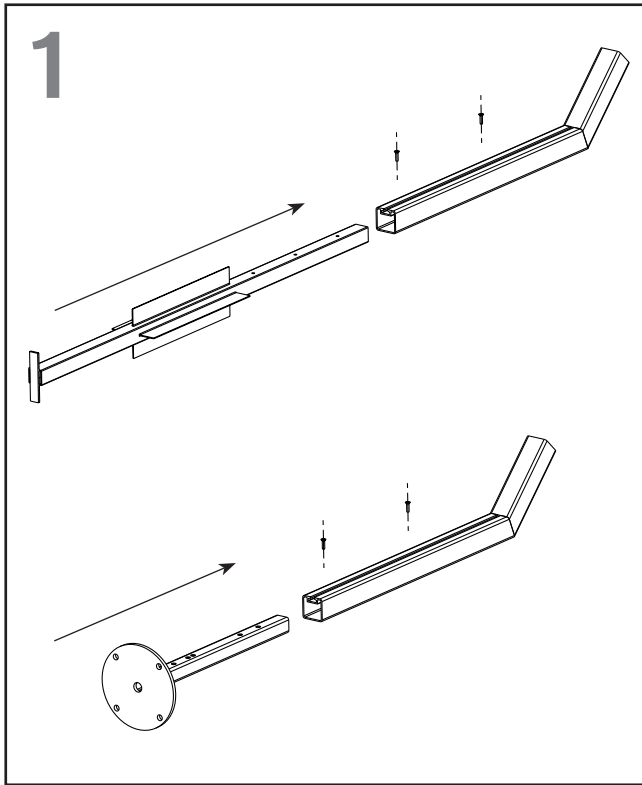

Messenger Exterior

Post Pictogram
Parkplazt-Schild
Panneau de parking
Segnale per parcheggio
P-skilt

Installation Instructions
Montageanleitung
Instructions de montage
Istruzioni di montaggio
Monteringsvejledning