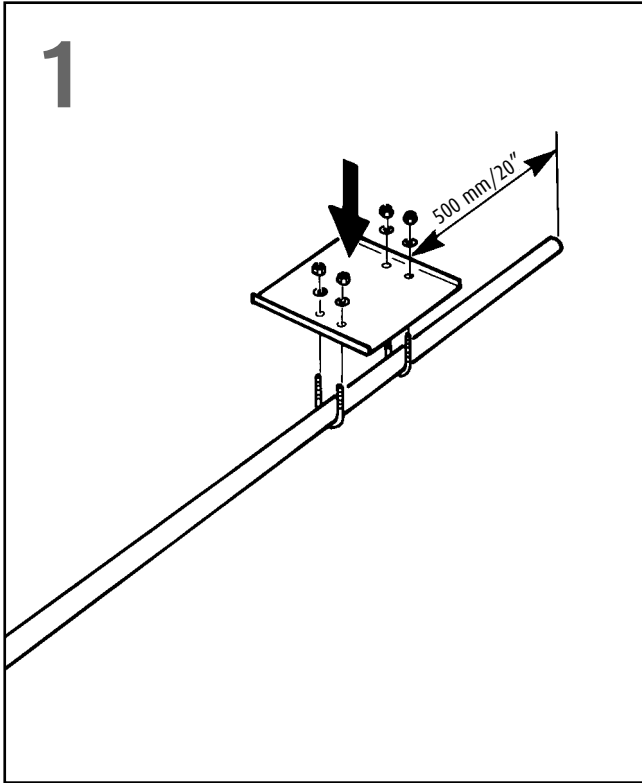

Pacific Exterior / Messenger

Post pictogram
Parkplatz-Schild
Panneau de parking
Segnale per parcheggio
P-skilt

Installation Instructions
Montageanleitung
Instructions de montage
Istruzioni di montaggio
Monteringsvejledning