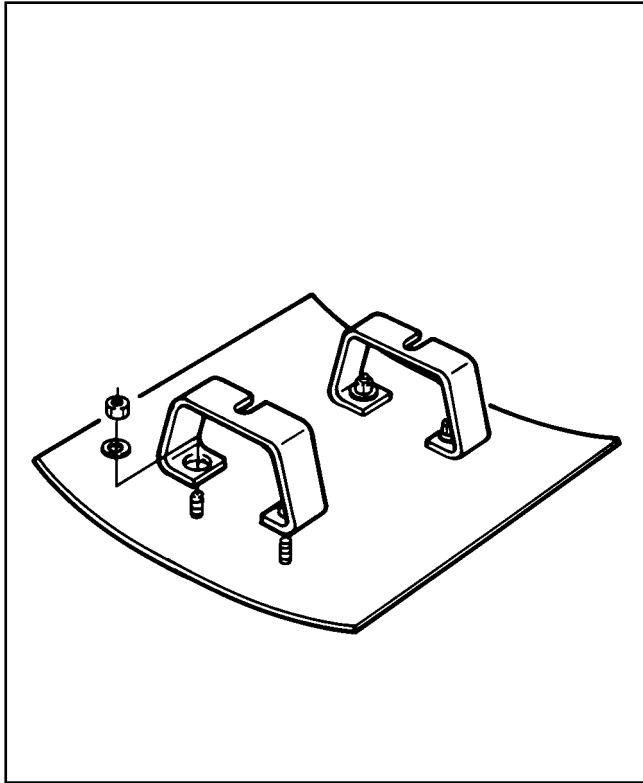

Installation Instructions
Montageanleitung
Instructions de montage
Istruzioni di montaggio
Monteringsvejledning

1a

W	X
600 mm/24"	429 mm/16,89"
900 mm/36"	729 mm/28,70"
1200 mm/48"	1029 mm/40,51"
1500 mm/60"	1329 mm/52,32"

1b

W	X
2100 mm/82"	1929 mm/75,94"

2

Pacific Exterior / Messenger

Wall mounted pictogram
 Wandmontiertes Piktogramm
 Pictogramme mural
 Segnale a muro
 Vægmonteret piktogram

Installation Instructions
 Montageanleitung
 Instructions de montage
 Istruzioni di montaggio
 Monteringsvejledning