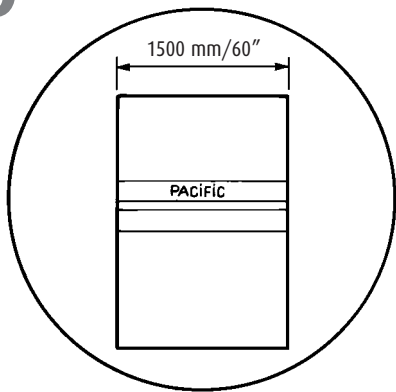

Installation Instructions
Montageanleitung
Instructions de montage
Istruzioni di montaggio
Monteringsvejledning

1a

W	X
600 mm/24"	429 mm/16,89"
900 mm/36"	729 mm/28,70"
1200 mm/48"	1029 mm/40,51"
1500 mm/60"	1329 mm/52,32"

1b

W	X
2100 mm/82"	1929 mm/75,94"

2

Pacific Exterior / Messenger

Wall mounted pictogram
 Wandmontiertes Piktogramm
 Pictogramme mural
 Segnale a muro
 Vægmonteret piktogram

Installation Instructions
 Montageanleitung
 Instructions de montage
 Istruzioni di montaggio
 Monteringsvejledning

Messenger Exterior

1

2a

2b

3

3F

3G

H > 2400 mm

H > 2400 mm

4

5

6