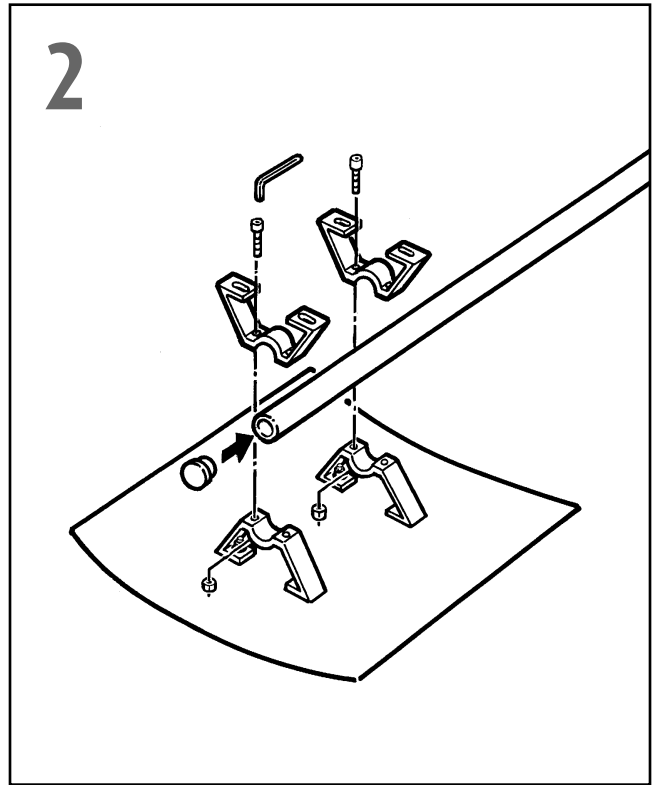

Pacific Exterior / Messenger

Post pictogram
Parkplatz-Schild
Panneau de parking
Segnale per parcheggio
P-skilt

Installation Instructions
Montageanleitung
Instructions de montage
Istruzioni di montaggio
Monteringsvejledning