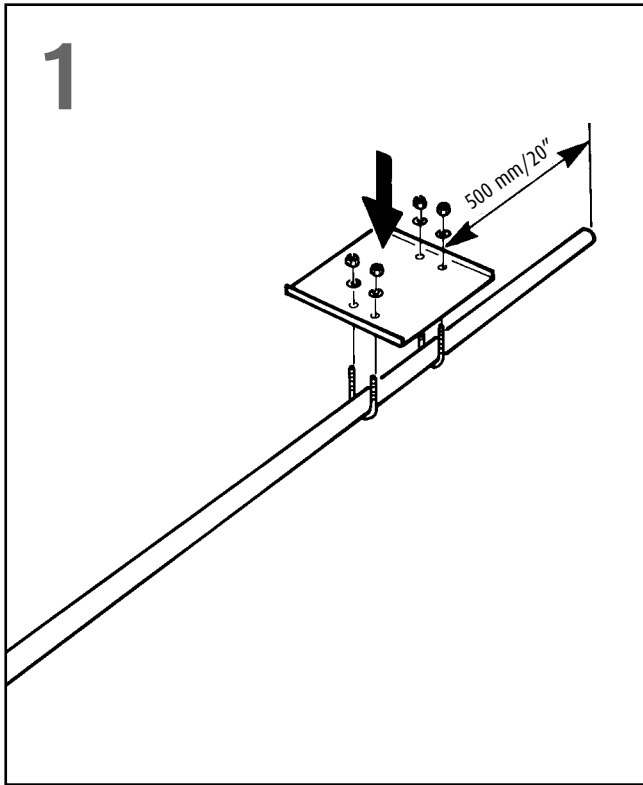

Pacific Exterior / Messenger

Post pictogram
Parkplatz-Schild
Panneau de parking
Segnale per parcheggio
P-skilt

Installation Instructions
Montageanleitung
Instructions de montage
Istruzioni di montaggio
Monteringsvejledning