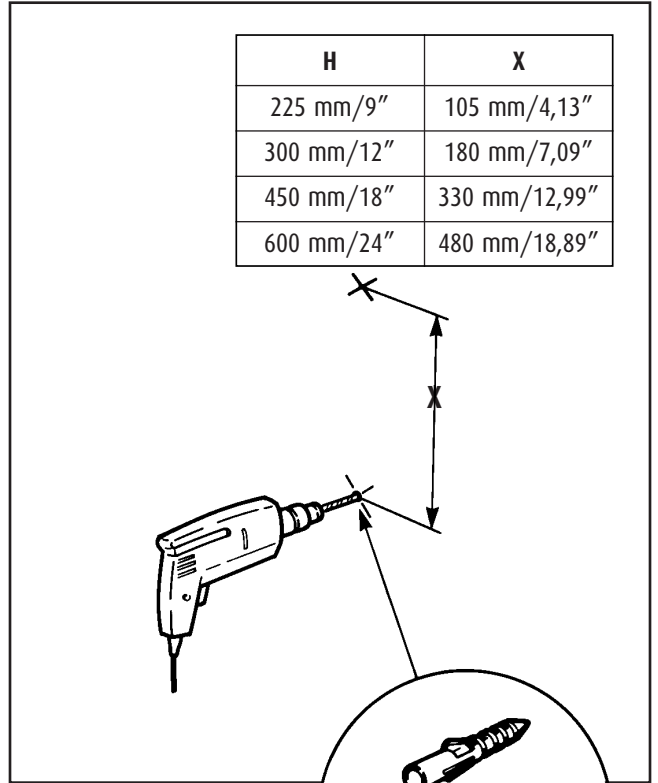

Installation Instructions
Montageanleitung
Instructions de montage
Istruzioni di montaggio
Monteringsvejledning

1a

W	X
600 mm/24"	429 mm/16,89"
900 mm/36"	729 mm/28,70"
1200 mm/48"	1029 mm/40,51"
1500 mm/60"	1329 mm/52,32"

1b

W	X
2100 mm/82"	1929 mm/75,94"

2

Pacific Exterior / Messenger

Wall mounted pictogram
 Wandmontiertes Piktogramm
 Pictogramme mural
 Segnale a muro
 Vægmonteret piktogram

Installation Instructions
 Montageanleitung
 Instructions de montage
 Istruzioni di montaggio
 Monteringsvejledning