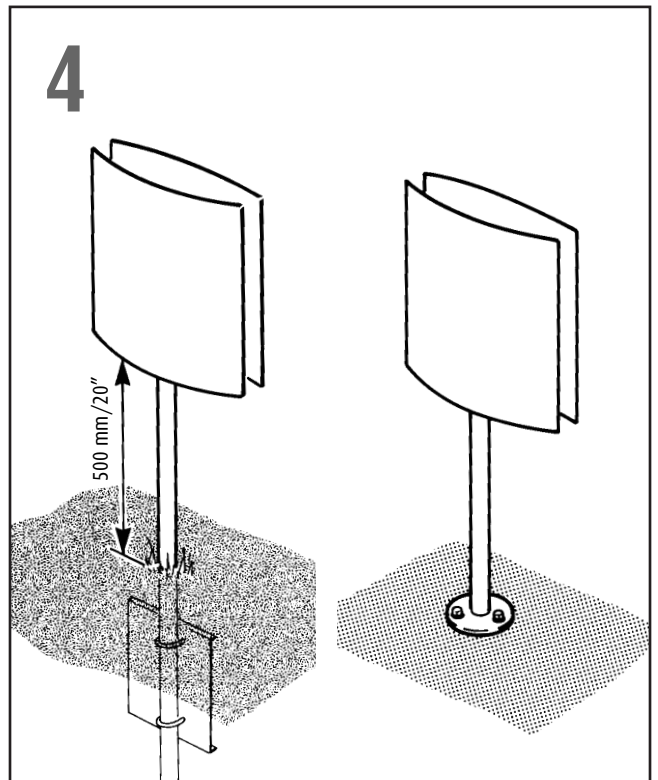

Pacific Exterior / Messenger

Post pictogram
Parkplatz-Schild
Panneau de parking
Segnale per parcheggio
P-skilt

Installation Instructions
Montageanleitung
Instructions de montage
Istruzioni di montaggio
Monteringsvejledning