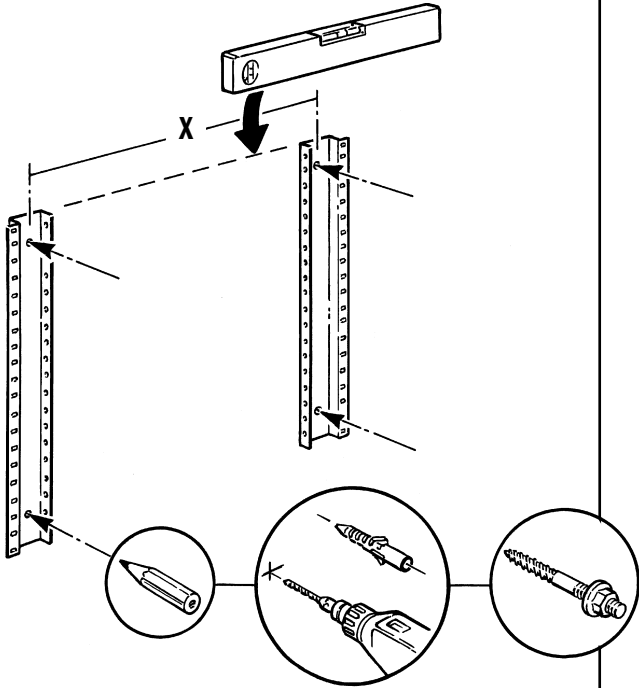

Pacific Exterior

Monolith
 Monolith
 Monolith
 Monolith
 Monolith

Installation Instructions
 Montageanleitung
 Instructions de montage
 Istruzioni di montaggio
 Monteringsvejledning

Messenger Exterior

Wall mounted sign
Schild für Wandbefestigung
Panneau mural
Piastra da parete
Vægmonteret skilt

Installation Instructions
Montageanleitung
Instructions de montage
Istruzioni di montaggio
Monteringsvejledning

1a

W	X
600 mm/24"	429 mm/16,89"
900 mm/36"	729 mm/28,70"
1200 mm/48"	1029 mm/40,51"
1500 mm/60"	1329 mm/52,32"