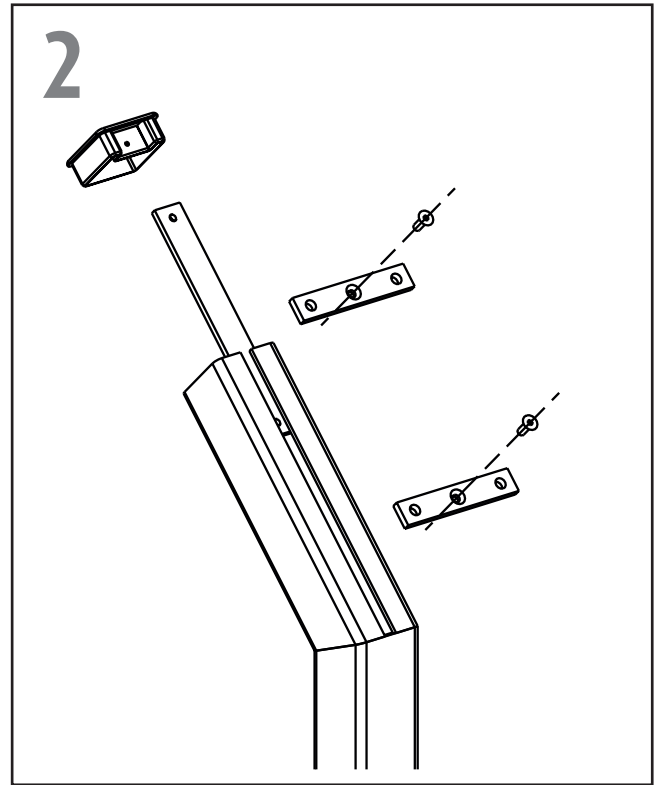

Messenger Exterior

Post Pictogram
Parkplazt-Schild
Panneau de parking
Segnale per parcheggio
P-skilt

Installation Instructions
Montageanleitung
Instructions de montage
Istruzioni di montaggio
Monteringsvejledning