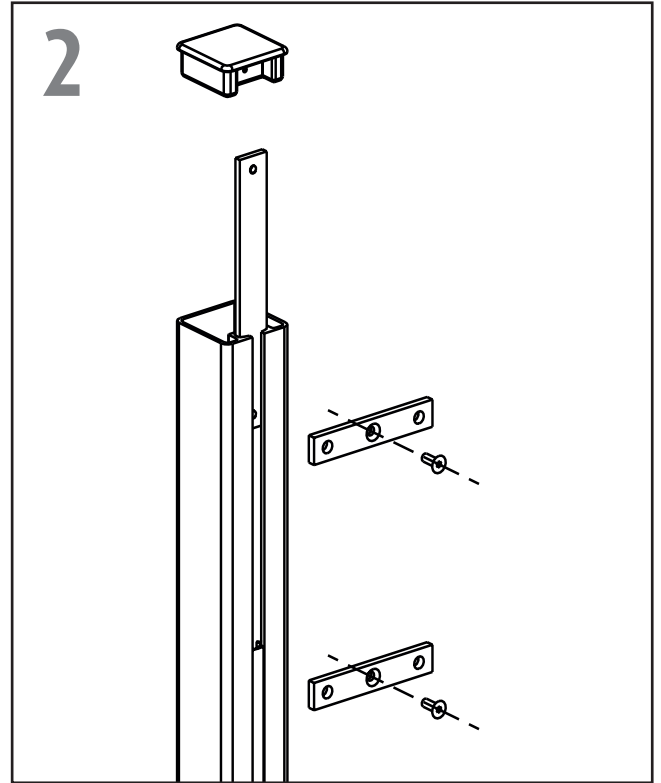

Messenger Exterior

Post Pictogram
Parkplatz-Schild
Panneau de parking
Segnale per parcheggio
P-skilt

Installation Instructions
Montageanleitung
Instructions de montage
Istruzioni di montaggio
Monteringsvejledning