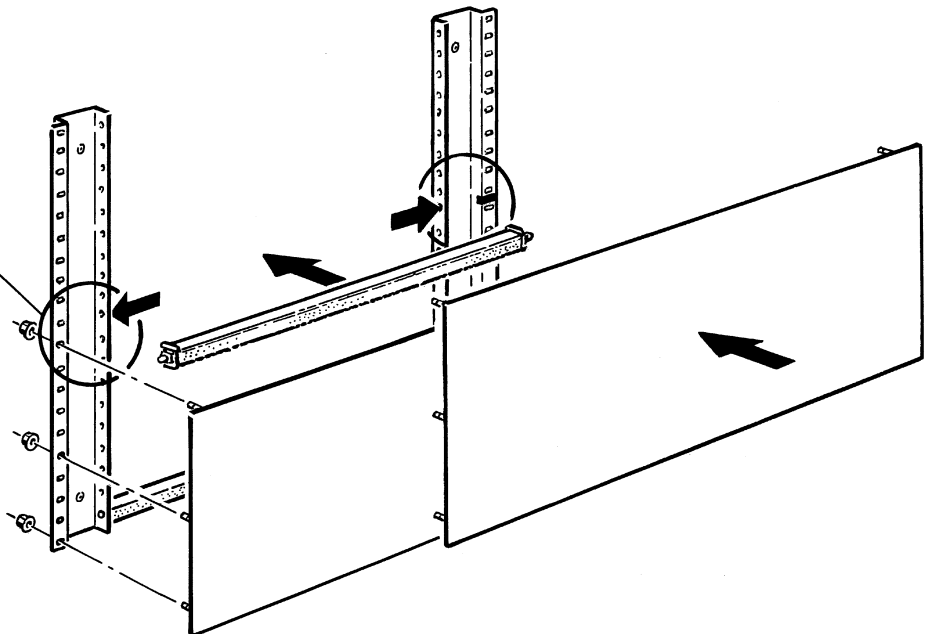

Pacific Exterior

Monolith
 Monolith
 Monolith
 Monolith
 Monolith

Installation Instructions
 Montageanleitung
 Instructions de montage
 Istruzioni di montaggio
 Monteringsvejledning

Messenger Exterior

Wall mounted sign
Schild für Wandbefestigung
Panneau mural
Piastra da parete
Vægmonteret skilt

Installation Instructions
Montageanleitung
Instructions de montage
Istruzioni di montaggio
Monteringsvejledning

1a

W	X
600 mm/24"	429 mm/16,89"
900 mm/36"	729 mm/28,70"
1200 mm/48"	1029 mm/40,51"
1500 mm/60"	1329 mm/52,32"

1b

W	X
2100 mm/82"	1929 mm/75,94"

2

Pacific Exterior / Messenger

Wall mounted pictogram
 Wandmontiertes Piktogramm
 Pictogramme mural
 Segnale a muro
 Vægmonteret piktogram

Installation Instructions
 Montageanleitung
 Instructions de montage
 Istruzioni di montaggio
 Monteringsvejledning