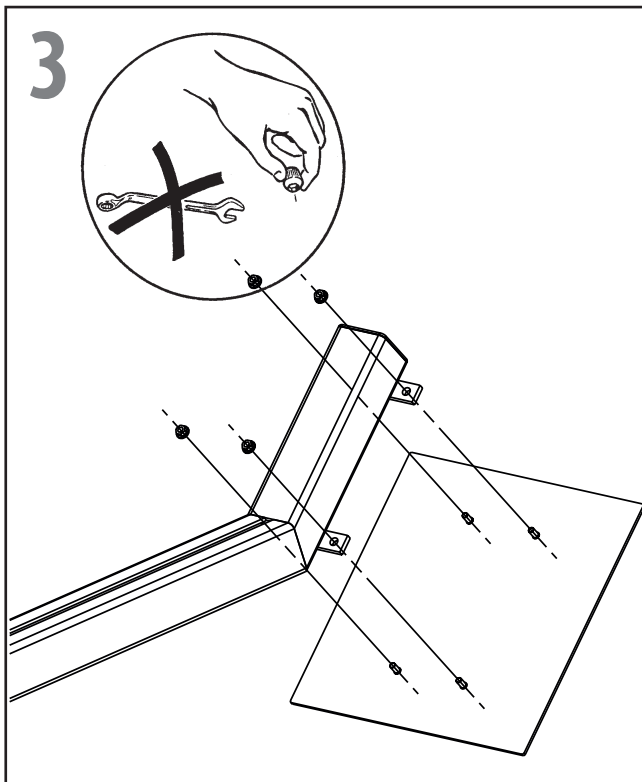

Messenger Exterior

Post Pictogram
Parkplazt-Schild
Panneau de parking
Segnale per parcheggio
P-skilt

Installation Instructions
Montageanleitung
Instructions de montage
Istruzioni di montaggio
Monteringsvejledning