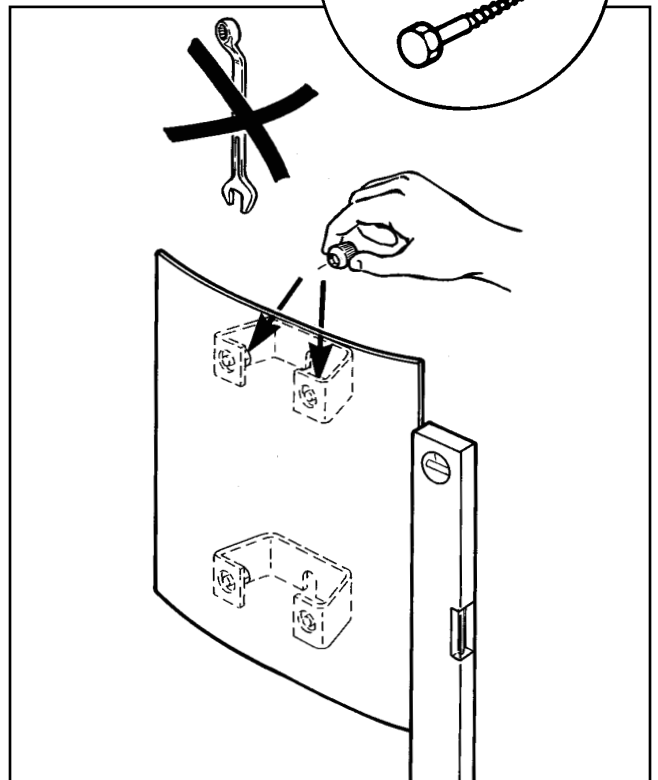

Installation Instructions
Montageanleitung
Instructions de montage
Istruzioni di montaggio
Monteringsvejledning

1a

W	X
600 mm/24"	429 mm/16,89"
900 mm/36"	729 mm/28,70"
1200 mm/48"	1029 mm/40,51"
1500 mm/60"	1329 mm/52,32"

1b

W	X
2100 mm/82"	1929 mm/75,94"

2

Pacific Exterior / Messenger

Wall mounted pictogram
 Wandmontiertes Piktogramm
 Pictogramme mural
 Segnale a muro
 Vægmonteret piktogram

Installation Instructions
 Montageanleitung
 Instructions de montage
 Istruzioni di montaggio
 Monteringsvejledning