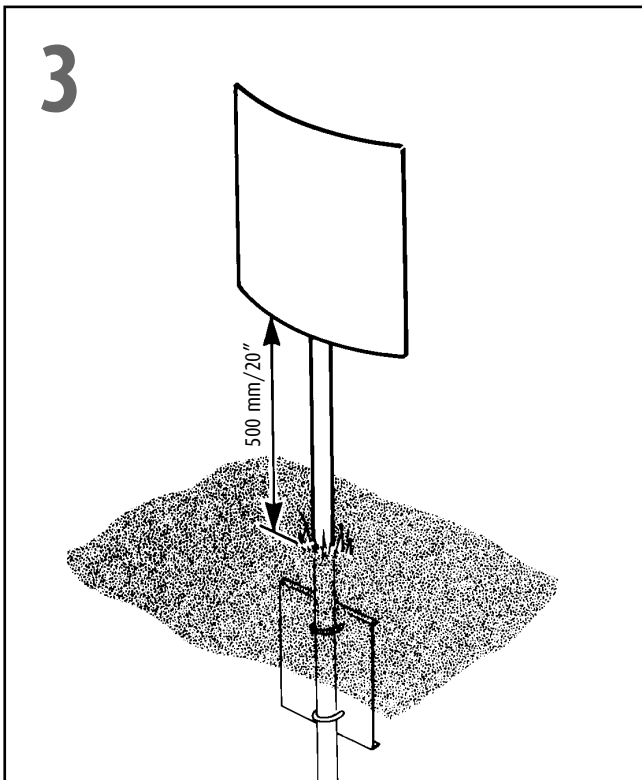

Pacific Exterior / Messenger

Post pictogram
Parkplatz-Schild
Panneau de parking
Segnale per parcheggio
P-skilt

Installation Instructions
Montageanleitung
Instructions de montage
Istruzioni di montaggio
Monteringsvejledning