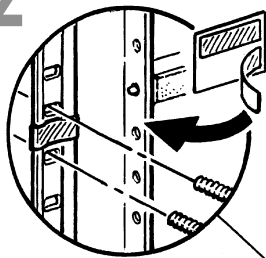

Messenger Exterior

Monolith
Monolith
Monolith
Monolith
Monolith

Installation Instructions
Montageanleitung
Instructions de montage
Istruzioni di montaggio
Monteringsvejledning

Messenger Exterior

Wall mounted sign
Schild für Wandbefestigung
Panneau mural
Piastra da parete
Vægmonteret skilt

Installation Instructions
Montageanleitung
Instructions de montage
Istruzioni di montaggio
Monteringsvejledning

1a

W	X
600 mm/24"	429 mm/16,89"
900 mm/36"	729 mm/28,70"
1200 mm/48"	1029 mm/40,51"
1500 mm/60"	1329 mm/52,32"

1b

W	X
2100 mm/82"	1929 mm/75,94"

2

Pacific Exterior / Messenger

Wall mounted pictogram
 Wandmontiertes Piktogramm
 Pictogramme mural
 Segnale a muro
 Vægmonteret piktogram

Installation Instructions
 Montageanleitung
 Instructions de montage
 Istruzioni di montaggio
 Monteringsvejledning