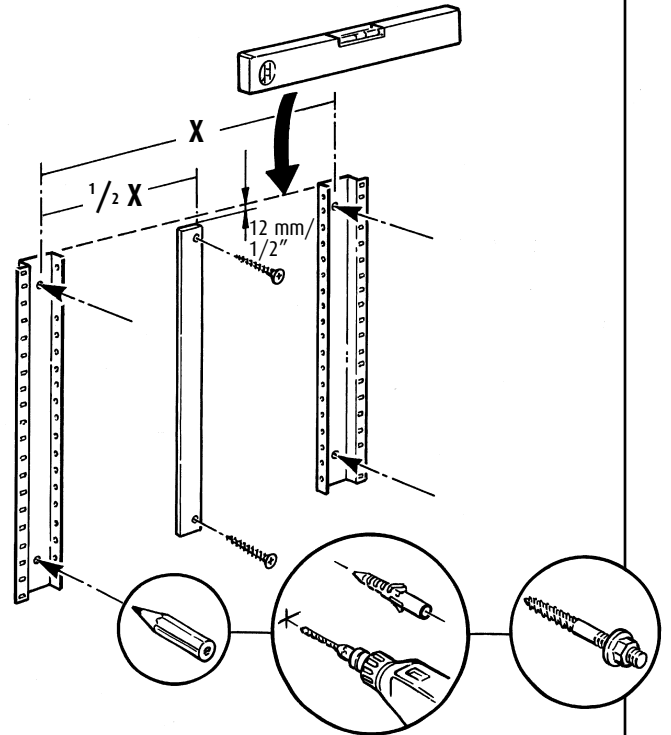

Messenger Exterior

Monolith
Monolith
Monolith
Monolith
Monolith

Installation Instructions
Montageanleitung
Instructions de montage
Istruzioni di montaggio
Monteringsvejledning

Messenger Exterior

Wall mounted sign
Schild für Wandbefestigung
Panneau mural
Piastra da parete
Vægmonteret skilt

Installation Instructions
Montageanleitung
Instructions de montage
Istruzioni di montaggio
Monteringsvejledning

1a

W	X
600 mm/24"	429 mm/16,89"
900 mm/36"	729 mm/28,70"
1200 mm/48"	1029 mm/40,51"
1500 mm/60"	1329 mm/52,32"

1b

W	X
2100 mm/82"	1929 mm/75,94"

2

Pacific Exterior / Messenger

Wall mounted pictogram
 Wandmontiertes Piktogramm
 Pictogramme mural
 Segnale a muro
 Vægmonteret piktogram

Installation Instructions
 Montageanleitung
 Instructions de montage
 Istruzioni di montaggio
 Monteringsvejledning