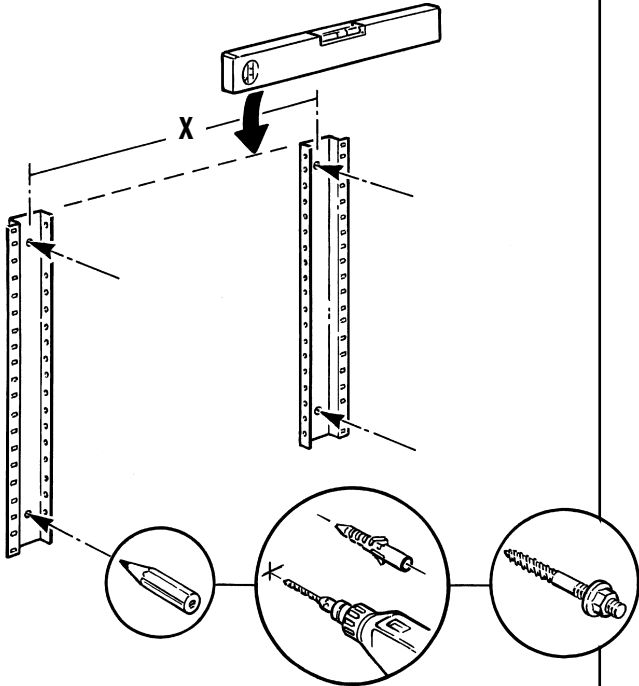

Messenger Exterior

Monolith
Monolith
Monolith
Monolith
Monolith

Installation Instructions
Montageanleitung
Instructions de montage
Istruzioni di montaggio
Monteringsvejledning

Messenger Exterior

Wall mounted sign
Schild für Wandbefestigung
Panneau mural
Piastra da parete
Vægmonteret skilt

Installation Instructions
Montageanleitung
Instructions de montage
Istruzioni di montaggio
Monteringsvejledning

1a

W	X
600 mm/24"	429 mm/16,89"
900 mm/36"	729 mm/28,70"
1200 mm/48"	1029 mm/40,51"
1500 mm/60"	1329 mm/52,32"

1b

W	X
2100 mm/82"	1929 mm/75,94"

2

Pacific Exterior / Messenger

Wall mounted pictogram
 Wandmontiertes Piktogramm
 Pictogramme mural
 Segnale a muro
 Vægmonteret piktogram

Installation Instructions
 Montageanleitung
 Instructions de montage
 Istruzioni di montaggio
 Monteringsvejledning