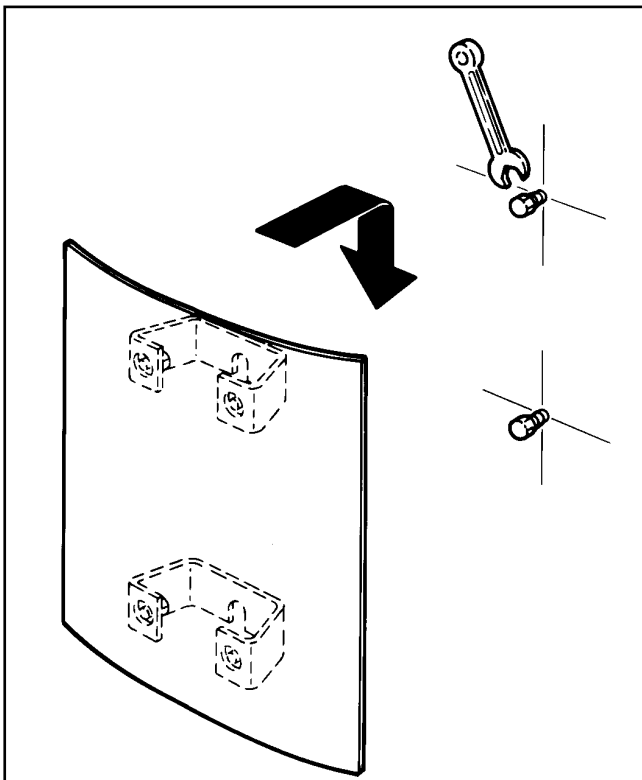

Messenger Exterior

Monolith
Monolith
Monolith
Monolith
Monolith

Installation Instructions
Montageanleitung
Instructions de montage
Istruzioni di montaggio
Monteringsvejledning

Messenger Exterior

Wall mounted sign
Schild für Wandbefestigung
Panneau mural
Piastra da parete
Vægmonteret skilt

Installation Instructions
Montageanleitung
Instructions de montage
Istruzioni di montaggio
Monteringsvejledning

1a

W	X
600 mm/24"	429 mm/16,89"
900 mm/36"	729 mm/28,70"
1200 mm/48"	1029 mm/40,51"
1500 mm/60"	1329 mm/52,32"

1b

W	X
2100 mm/82"	1929 mm/75,94"

2

Pacific Exterior / Messenger

Wall mounted pictogram
 Wandmontiertes Piktogramm
 Pictogramme mural
 Segnale a muro
 Vægmonteret piktogram

Installation Instructions
 Montageanleitung
 Instructions de montage
 Istruzioni di montaggio
 Monteringsvejledning