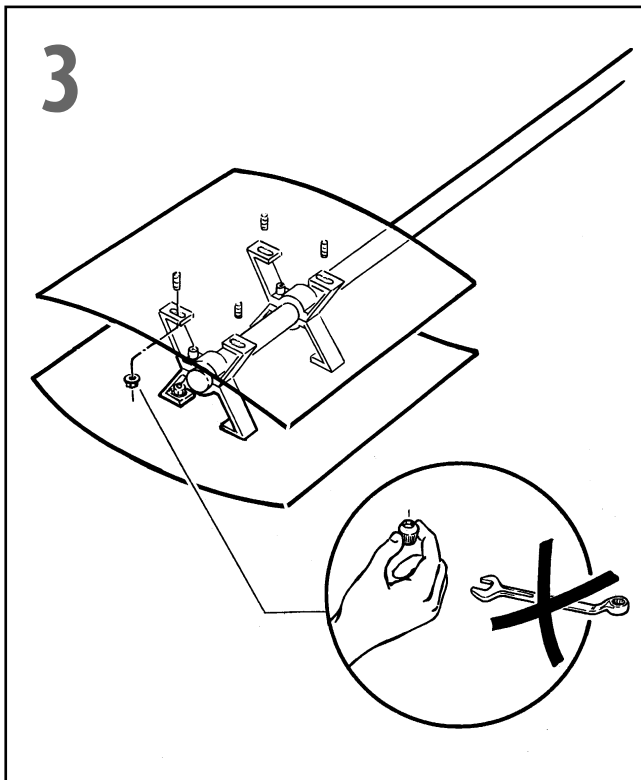

Pacific Exterior / Messenger

Post pictogram
Parkplatz-Schild
Panneau de parking
Segnale per parcheggio
P-skilt

Installation Instructions
Montageanleitung
Instructions de montage
Istruzioni di montaggio
Monteringsvejledning