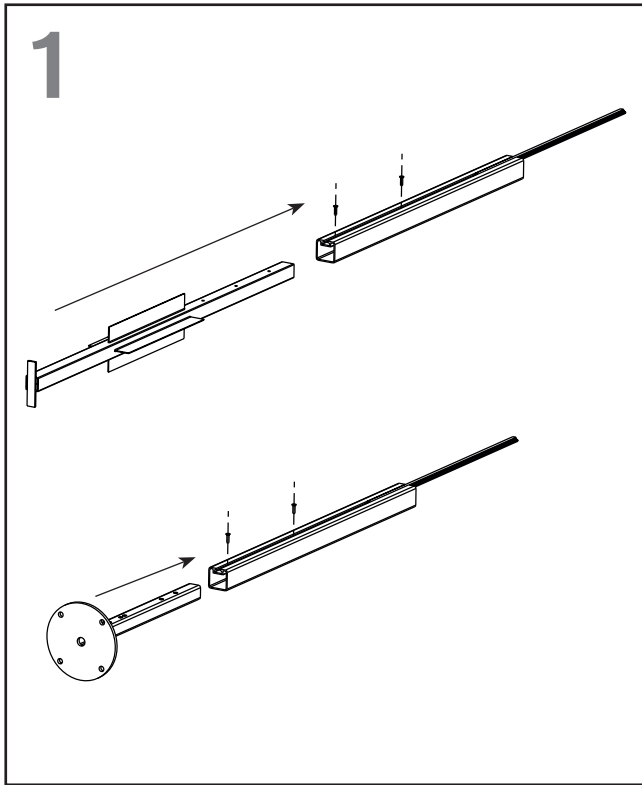

Messenger Exterior

Post Pictogram
Parkplatz-Schild
Panneau de parking
Segnale per parcheggio
P-skilt

Installation Instructions
Montageanleitung
Instructions de montage
Istruzioni di montaggio
Monteringsvejledning