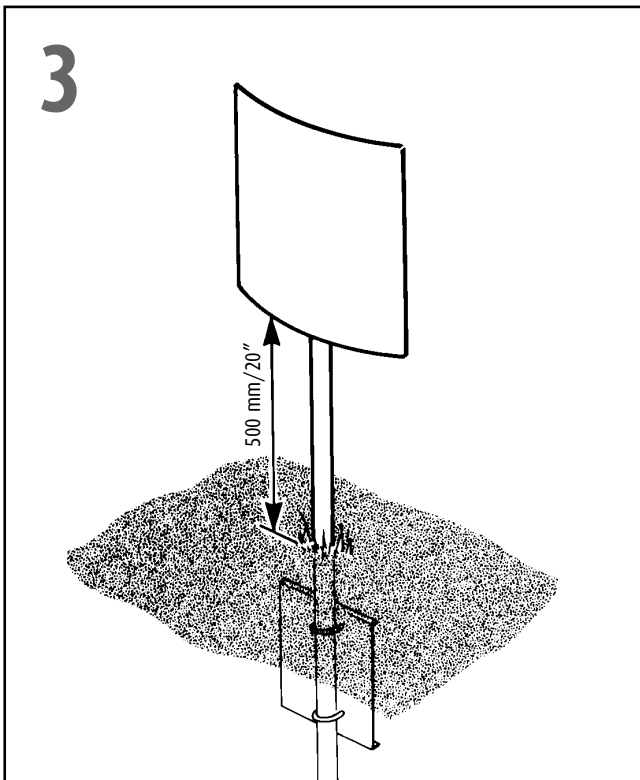

Pacific Exterior / Messenger

Post pictogram
Parkplatz-Schild
Panneau de parking
Segnale per parcheggio
P-skilt

Installation Instructions
Montageanleitung
Instructions de montage
Istruzioni di montaggio
Monteringsvejledning