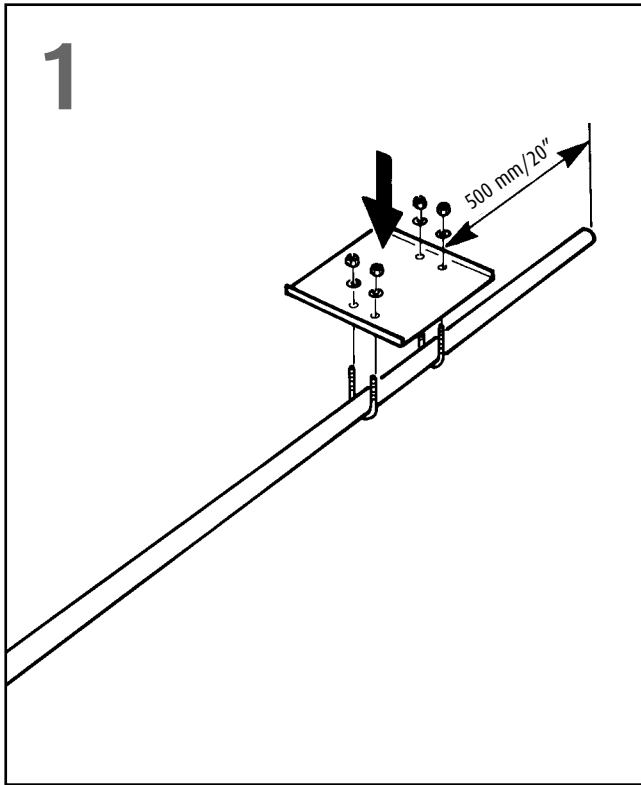

Pacific Exterior / Messenger

Post pictogram
Parkplatz-Schild
Panneau de parking
Segnale per parcheggio
P-skilt

Installation Instructions
Montageanleitung
Instructions de montage
Istruzioni di montaggio
Monteringsvejledning