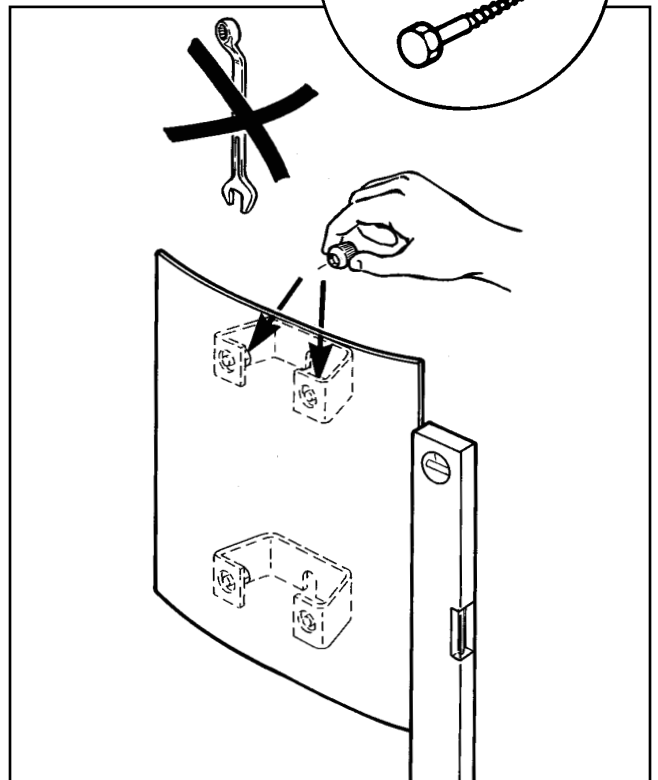

Messenger Exterior

Monolith
Monolith
Monolith
Monolith
Monolith

Installation Instructions
Montageanleitung
Instructions de montage
Istruzioni di montaggio
Monteringsvejledning

Messenger Exterior

Wall mounted sign
Schild für Wandbefestigung
Panneau mural
Piastra da parete
Vægmonteret skilt

Installation Instructions
Montageanleitung
Instructions de montage
Istruzioni di montaggio
Monteringsvejledning

1a

W	X
600 mm/24"	429 mm/16,89"
900 mm/36"	729 mm/28,70"
1200 mm/48"	1029 mm/40,51"
1500 mm/60"	1329 mm/52,32"

1b

W	X
2100 mm/82"	1929 mm/75,94"

2

Pacific Exterior / Messenger

Wall mounted pictogram
 Wandmontiertes Piktogramm
 Pictogramme mural
 Segnale a muro
 Vægmonteret piktogram

Installation Instructions
 Montageanleitung
 Instructions de montage
 Istruzioni di montaggio
 Monteringsvejledning