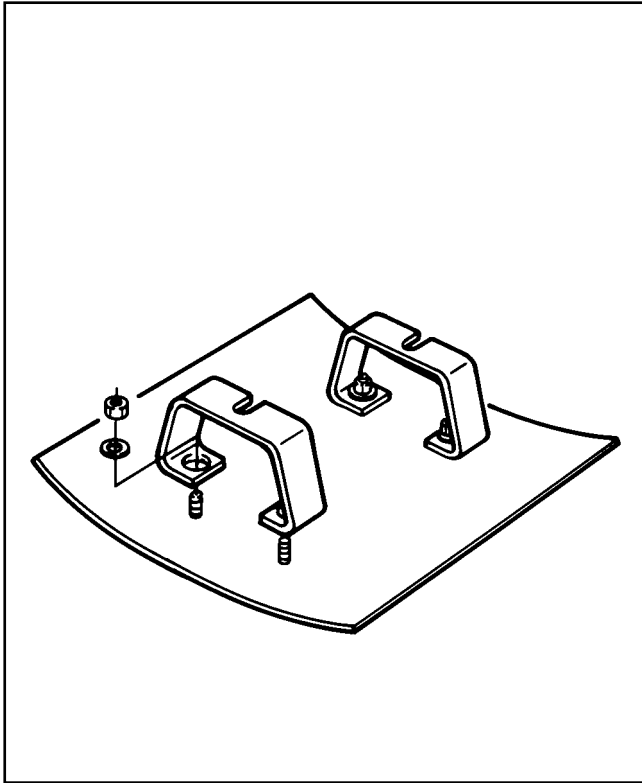

Messenger Exterior

Monolith
Monolith
Monolith
Monolith
Monolith

Installation Instructions
Montageanleitung
Instructions de montage
Istruzioni di montaggio
Monteringsvejledning

Messenger Exterior

Wall mounted sign
Schild für Wandbefestigung
Panneau mural
Piastra da parete
Vægmonteret skilt

Installation Instructions
Montageanleitung
Instructions de montage
Istruzioni di montaggio
Monteringsvejledning

1a

W	X
600 mm/24"	429 mm/16,89"
900 mm/36"	729 mm/28,70"
1200 mm/48"	1029 mm/40,51"
1500 mm/60"	1329 mm/52,32"

1b

W	X
2100 mm/82"	1929 mm/75,94"

2

Pacific Exterior / Messenger

Wall mounted pictogram
 Wandmontiertes Piktogramm
 Pictogramme mural
 Segnale a muro
 Vægmonteret piktogram

Installation Instructions
 Montageanleitung
 Instructions de montage
 Istruzioni di montaggio
 Monteringsvejledning