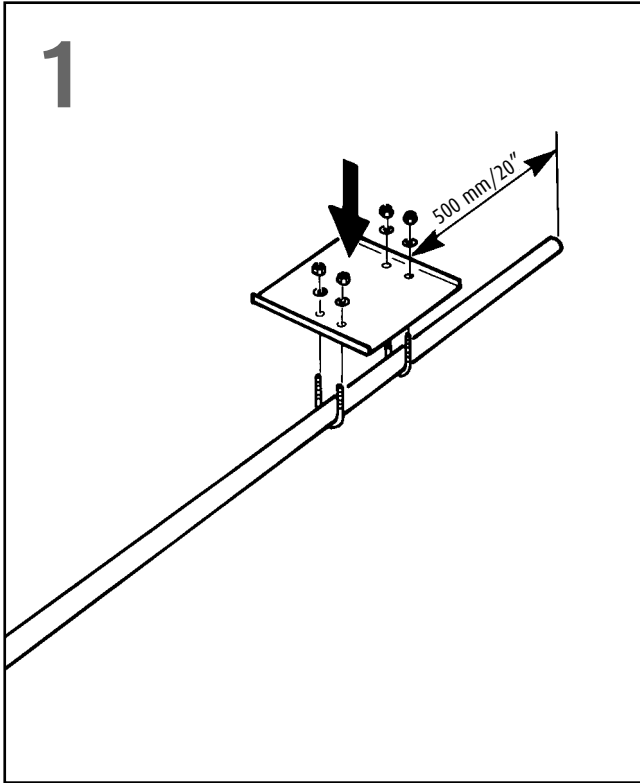

Pacific Exterior / Messenger

Post pictogram
Parkplatz-Schild
Panneau de parking
Segnale per parcheggio
P-skilt

Installation Instructions
Montageanleitung
Instructions de montage
Istruzioni di montaggio
Monteringsvejledning