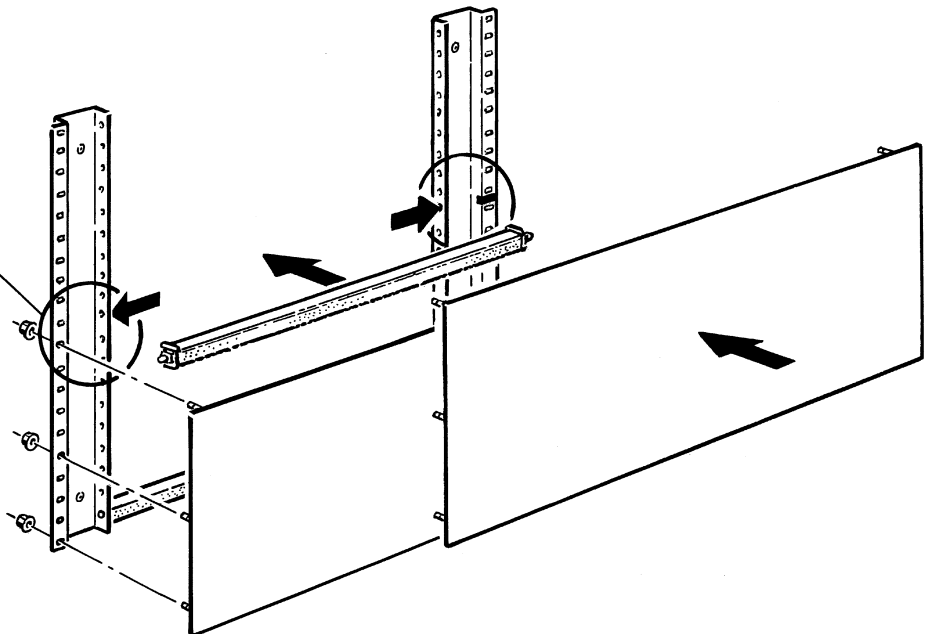

Messenger Exterior

Monolith
Monolith
Monolith
Monolith
Monolith

Installation Instructions
Montageanleitung
Instructions de montage
Istruzioni di montaggio
Monteringsvejledning

Messenger Exterior

Wall mounted sign
Schild für Wandbefestigung
Panneau mural
Piastra da parete
Vægmonteret skilt

Installation Instructions
Montageanleitung
Instructions de montage
Istruzioni di montaggio
Monteringsvejledning

1a

W	X
600 mm/24"	429 mm/16,89"
900 mm/36"	729 mm/28,70"
1200 mm/48"	1029 mm/40,51"
1500 mm/60"	1329 mm/52,32"

1b

W	X
2100 mm/82"	1929 mm/75,94"

2

Pacific Exterior / Messenger

Wall mounted pictogram
 Wandmontiertes Piktogramm
 Pictogramme mural
 Segnale a muro
 Vægmonteret piktogram

Installation Instructions
 Montageanleitung
 Instructions de montage
 Istruzioni di montaggio
 Monteringsvejledning