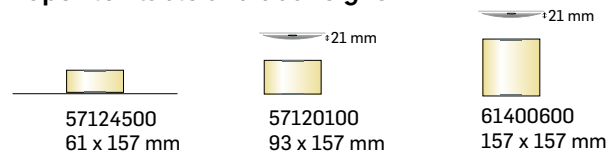

Paperflex table and door signs