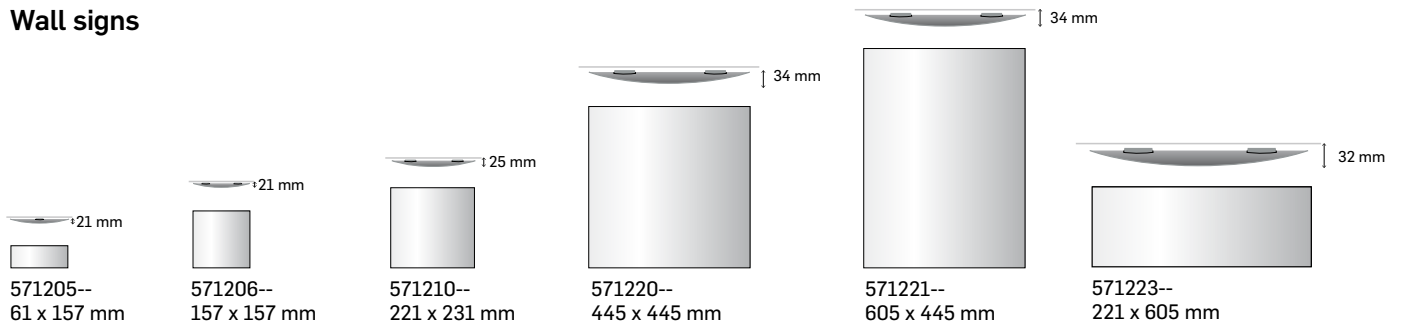

Wall signs

Paperflex wall signs

Paperflex table and door signs

Projecting sign

Suspended sign

Monolith