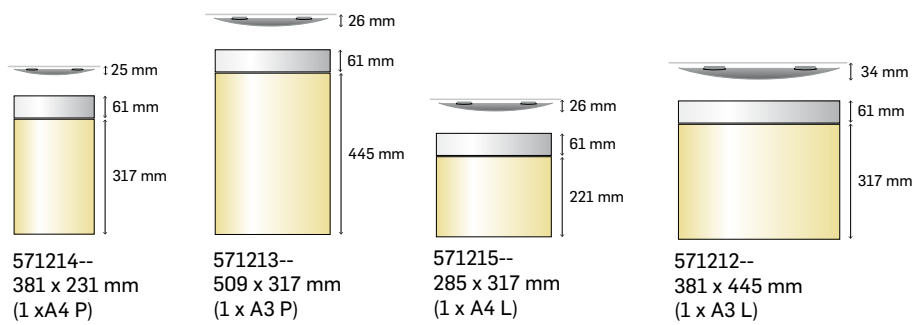

Paperflex wall signs