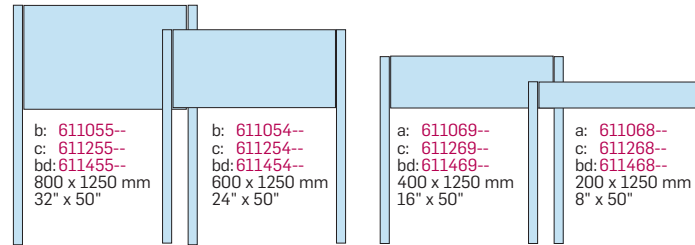

Width 1250 mm / 50"

b: 611055--
c: 611255--
bd: 611455--
800 x 1250 mm
32" x 50"

Post and panel Sign
Panel: 1
Post: 2/Ø= 70 mm / 2.75"
Windload A1, A2, B1, B2

b: 611054--
c: 611254--
bd: 611454--
600 x 1250 mm
24" x 50"

Post and panel Sign
Panel: 1
Post: 2/Ø= 70 mm / 2.75"
Windload A1, A2, B1, B2.

a: 611069--
c: 611269--
bd: 611469--
400 x 1250 mm
16" x 50"

a: 611068--
c: 611268--
bd: 611468--
200 x 1250 mm
8" x 50"