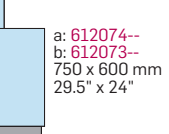

Monolith, Ø= 90 mm / 3.5",
Windload A1, A2, B1, B2

a: 612074--
b: 612073--
750 x 600 mm
29.5" x 24"