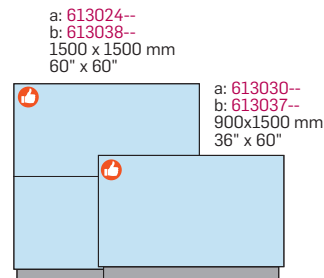

Post and Panel / Monolith

a: = 2 Ground sleeves for concrete
b: = 2 Feet for concrete

Nice price

Width 1500 mm / 60"

a: 613026--
b: 613040--
3600 x 1500 mm
141" x 60"

Monolith 104 mm / 4.1"
Windload: A1, B1

a: 613025--
b: 613039--
2700 x 1500 mm
106.30" x 60"

Monolith 104 mm / 4.1"
Windload: A1, A2, B1, B2

a: 613024--
b: 613038--
1500 x 1500 mm
60" x 60"

a: 613030--
b: 613037--
900x1500 mm
36" x 60"

Monolith 53 mm / 2.1"
Windload: A1, A2, B1, B2