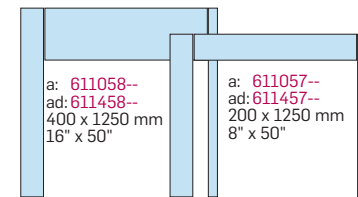

a: 611069--
 c: 611269--
 bd: 611469--
 400 x 1250 mm
 16" x 50"

a: 611068--
 c: 611268--
 bd: 611468--
 200 x 1250 mm
 8" x 50"

b: 611081--
 bd: 611481--
 800 x 1600 mm
 32" x 63"
 Clearance 2400 mm / 94"

Post and panel Sign
 Panel: 1
 Post: 2/Ø= 90 mm / 3.5"
 Windload A1.

b: 611080--
 bd: 611480--
 800 x 1250 mm
 32" x 50"
 Clearance 2400 mm / 94"

Post and panel Sign
 Panel: 1
 Post: 2/Ø= 90 mm / 3.5"
 Windload A1.

b: 611060--
 bd: 611460--
 800 x 1250 mm
 32" x 50"

Post and panel Sign
 Panel: 1
 Post: 1/Ø= 70 mm / 2.75" &
 1/ID 175 mm / 6.875"
 Windload A1, A2, B1, B2

b: 611059--
 bd: 611459--
 600 x 1250 mm
 24" x 50"