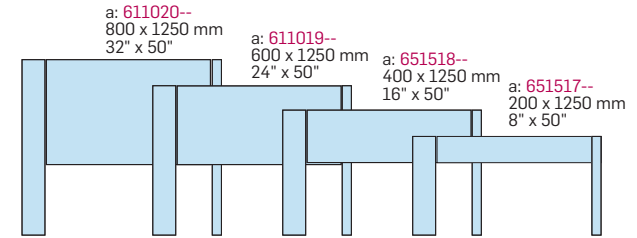

Nice price

Width 800 mm / 32"

a: **611101--**
 c: **611301--**
 400 x 800 mm
 15.7" x 32"

a: **611007--**
 c: **611207--**
 200 x 800 mm
 8" x 32"

a: **611006--**
 c: **611206--**
 120 x 800 mm
 4.75" x 32"
 Clearance 600 mm / 24"

Post and panel Sign
 Panel: 1
 Post: 2/Ø= 70 mm / 2.75"
 Windload A1, A2, B1, B2

Post and panel Sign
 Panel: 1
 Post: 2/Ø= 70 mm / 2.75"
 Windload A1, A2, B1, B2

Width 1250 mm / 50"

b: **611021--**
 1000 x 1250 mm
 40" x 50"

Post and panel Sign
 Panel: 1
 Post: 1/Ø= 90 mm / 3.5" & 1/ID 175 mm / 6.875"
 Windload A1, A2, B1, B2

b: **611016--**
 c: **611216--**
 1000 x 1250 mm
 40" x 50"

Post and panel Sign
 Panel: 1
 Post: 2/Ø= 90 mm / 3.5"
 Windload A1, A2, B1, B2