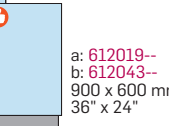

Monolith, Ø= 90 mm / 3.5",
Windload A1, A2, B1, B2

Monolith, Ø= 90 mm / 3.5",
Windload A1, A2, B1, B2

a: 612019--
b: 612043--
900 x 600 mm
36" x 24"

Monolith, Ø= 90 mm / 3.5",
Windload A1, A2, B1, B2