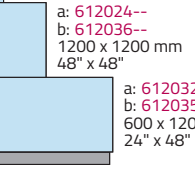

Monolith, $\varnothing=110$ mm / 4.3"
Windload A1, A2, B1, B2

Monolith, $\varnothing=110$ mm / 4.3"
Windload A1, A2, B1, B2

Monolith, $\varnothing=110$ mm / 4.3"
Windload A1, A2, B1, B2

a: 612024--
b: 612036--
1200 x 1200 mm
48" x 48"