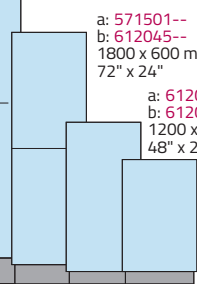

Monolith, $\varnothing=90$ mm / 3.5",
Windload A1, A2, B1, B2

Monolith, $\varnothing=90$ mm / 3.5",
Windload A1, A2, B1, B2

Monolith, $\varnothing=90$ mm / 3.5",
Windload A1, A2, B1, B2

Monolith, $\varnothing=90$ mm / 3.5",
Windload A1, A2, B1, B2

a: 571501--
b: 612045--
1800 x 600 mm
72" x 24"