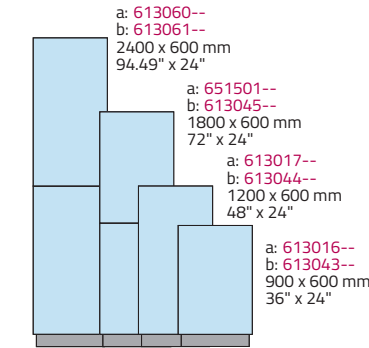

Monolith 53 mm / 2.1"
Windload: A1, A2, B1, B2

Width 900 mm / 36"

a: 613052--
b: 613053--
2700 x 900 mm
106.30" x 36"

Monolith 53 mm / 2.1"
Windload: A1

a: 613050--
b: 613051--
2700 x 900 mm
106.30" x 36"

a: 651502--
b: 613031--
2700 x 900 mm
106.30" x 36"

Monolith 104 mm / 4.1"
Windload: A1, A2, B1, B2

a: 613020--
b: 613048--
1800 x 900 mm
72" x 36"

Monolith 53 mm / 2.1"
Windload: A1, A2, B1, B2

a: 613019--
b: 613047--
1350 x 900 mm
53" x 36"

Monolith 53 mm / 2.1"
Windload: A1, A2, B1, B2

a: 613018--
b: 613046--
900 x 900 mm
36" x 36"

Monolith 53 mm / 2.1"
Windload: A1, A2, B1, B2

a: 613058--
b: 613059--
1500x 600 mm
59" x 24"

Monolith 53 mm / 2.1"
Windload: A1, A2, B1, B2

a: 613056--
b: 613057--
750 x 600 mm
29.5" x 24"

Width 2100 mm / 82"

a: 613028--
b: 613042--
2100 x 2100 mm
82" x 82"

Monolith 104 mm / 4.1"
Windload: A1, A2, B1, B2

a: 613027--
b: 613041--
1050 x 2100 mm
41" x 82"