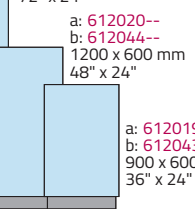

Monolith, $\varnothing=90$ mm / 3.5",
Windload A1, A2, B1, B2

Monolith, $\varnothing=90$ mm / 3.5",
Windload A1, A2, B1, B2

Monolith, $\varnothing=90$ mm / 3.5",
Windload A1, A2, B1, B2

Monolith, $\varnothing=90$ mm / 3.5",
Windload A1, A2, B1, B2

a: 612020--
b: 612044--
1200 x 600 mm
48" x 24"